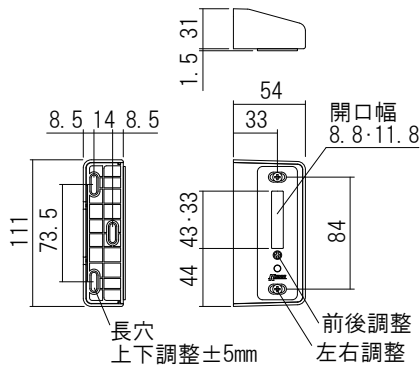

## アウトセット引戸用鎌錠ストライク

アウトセット引戸を設置した際に使用する、専用のストライクです。  
室内の景観を損なわないようにシンプルで自己主張を抑えたデザインです。

材質：ステンレス、合成樹脂

調整範囲：左右±4mm・前後5.5~7.5mm

仕上げ/色調：＜カバー＞ ホワイト ＜受け部＞ バレル研磨

品名：アウトセット引戸用鎌錠ストライク

品番	カマ収まり部		仕様	定価
	開口幅(mm)			
330-005	8.8×43			¥1,700
330-006	11.8×43			¥1,700
330-007	11.8×33		トリガー対応	¥1,700

同梱ねじ：＜ベース＞ 4×50 トラスタッピンねじ 3本  
＜受け部＞ 3.5×16 皿タッピンねじ 2本

## OS引戸ストライク ウッド

高強度タイプのアウトセット引戸専用のストライクです。

材質：ステンレス、天然木

調整範囲：左右±4mm・前後5.5~7.5mm

仕上げ/色調：＜カバー＞ ホワイト ＜受け部＞ バレル研磨

品名：OS引手ストライク ウッド

品番	カマ収まり部		定価
	開口幅(mm)		
330-010	16×42		¥7,000

同梱ねじ：＜フロント＞ M5×10 皿小ねじ 2本  
＜カバー＞ 4.5×20 皿タッピンねじ 2本  
＜ベース＞ 4×50 トラスタッピンねじ 5本