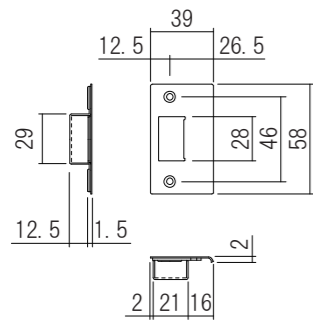

標準ストライク

標準的な固定式のストライクです。

材質:ステンレス・スチール

品名:標準ストライク

品番 仕上げ/色調 定価

227-010 ヘアライン ¥260

同梱ねじ:3.5×20 皿タッピンねじ 2本

調整ストライク

取付ねじを緩めずに+ドライバーで簡単に調整することができます。

材質:ステンレス・スチール・合成樹脂

仕上げ/色調:バレル研磨

調整範囲:前後方向±2mm

品名:調整ストライク

品番 仕様 用途 定価

227-011 F型 ¥320

227-012 子扉用 ¥360

227-013 P型 ¥320

227-014 子扉用 ¥360

同梱ねじ:

〈F型〉3.5×20 皿タッピンねじ 2本

〈P型〉3.5×22 皿木ねじ 2本

F型

子扉用

P型