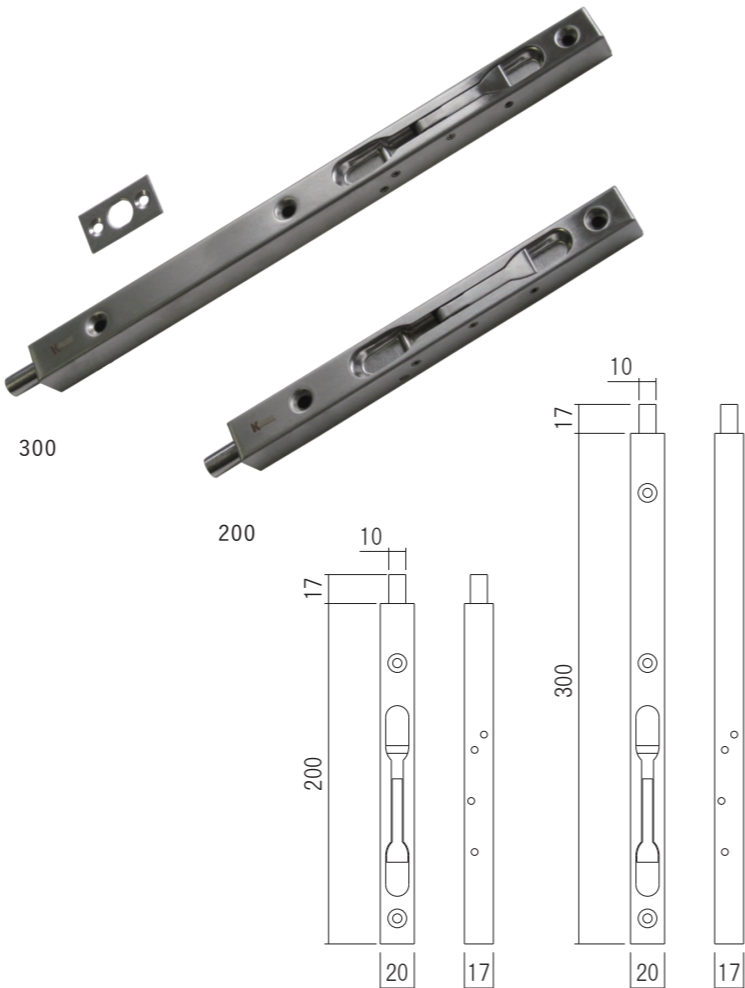

ボックスタイプ フラッシュボルト

材質:ステンレス
仕上げ/色調:サテンフィニッシュ
防火性能:120分

品名:ボックスタイプ フラッシュボルト	品番	長さ(mm)	価格(税込)
	500-080	200	¥1,485
	500-081	300	¥1,540
	500-082	600	¥2,090
	500-083	1,000	¥2,860

同梱ねじ:
〈本体〉4×30 皿タッピンねじ 2~3本
〈ストライク〉3.5×20 皿タッピンねじ 2本
セット内容:
フラッシュボルト 1セット
取付ねじ 1式