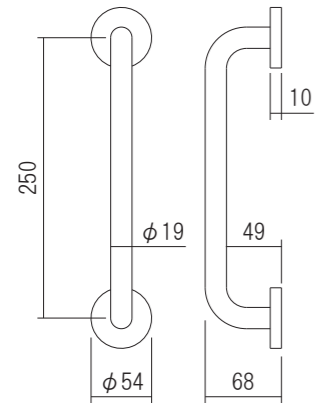

D型 プルハンドル

材質:ステンレス
仕上げ/色調:サテンフィニッシュ

品名:D型 プルハンドル
品番 価格(税込)
500-050 ¥2,200
同梱ねじ:3.8×25 皿タッピンねじ 6本
セット内容:
プルハンドル 1本・取付ねじ 1式

カップリングハンドル

材質:ステンレス
仕上げ/色調:サテンフィニッシュ

品名:カップリングハンドル
品番 価格(税込)
500-044 ¥1,320
同梱ねじ:3.8×16 皿タッピンねじ 4本
セット内容:
ハンドル 2個・取付ねじ 1式