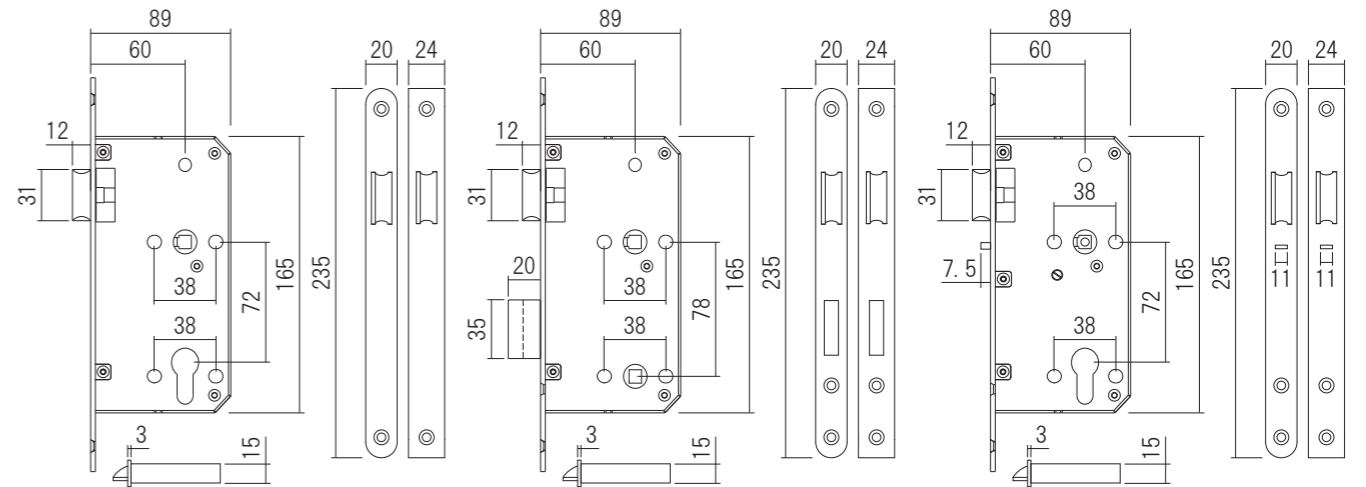

パッセージロック

プライバシーロック

クラスルームロック