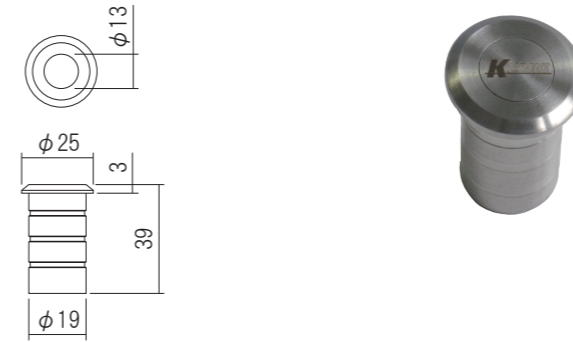

ダスト プルーフ ストライク

材質:ステンレス
仕上げ/色調:サテンフィニッシュ

品名:ダスト プルーフ ストライク	品番	価格(税込)
	500-042	¥880

セット内容:ストライク 1個