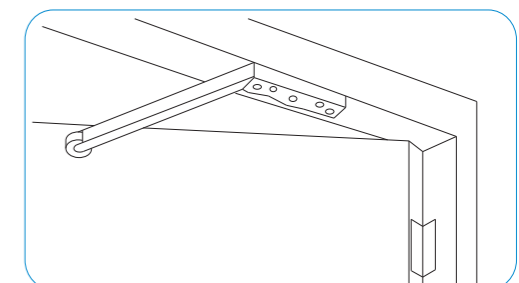

ダスト プルーフ ストライク

材質:ステンレス
仕上げ/色調:サテンフィニッシュ

品名:ダスト プルーフ ストライク	品番	価格(税込)
	500-042	¥880

セット内容:ストライク 1個

ドアセクター

材質:ステンレス
仕上げ/色調:サテンフィニッシュ

品名:ドア セクター	品番	価格(税込)
	500-060	¥3,300

同梱ねじ:4.8×35 皿タッピンねじ 3本
セット内容:
ドアセクター 1セット
取付ねじ 1式