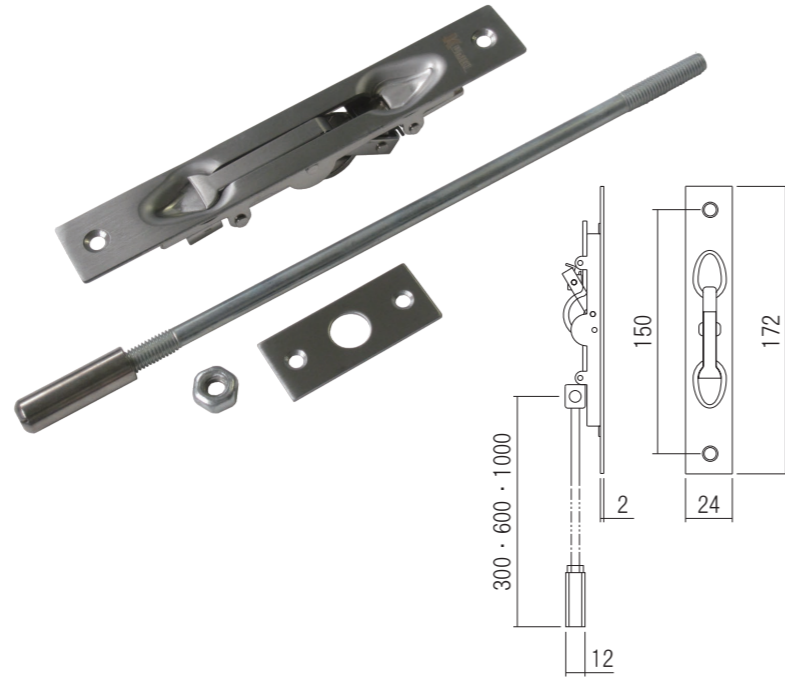

エクステンション フラッシュボルト

材質:ステンレス
仕上げ/色調:サテンフィニッシュ
防火性能:120分

品名:エクステンション フラッシュボルト	品番	ロッド長(mm)	価格(税込)
	500-070	300	¥990
	500-071	600	¥1,320
	500-072	1,000	¥1,760

同梱ねじ:
〈本体〉M5×12 皿小ねじ 4本
〈ストライク〉M4×8 皿小ねじ 4本
セット内容:
フラッシュボルト 2セット
取付ねじ 1式