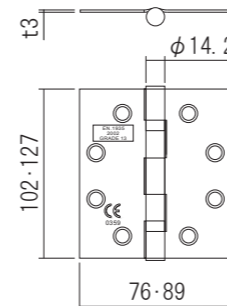

丁番使用数

扉高さ(mm)	丁番枚数(枚)
1523以下	2
1524~2285	3
2286~3048	4

耐荷重表

丁番寸法(mm)	対応荷重(kg)	扉幅(mm)
102×76×t3	45	850以下
127×76×t3	50~60	900以下
127×89×t3	50~60	900以下

エクステンション フラッシュボルト

材質:ステンレス
仕上げ/色調:サテンフィニッシュ
防火性能:120分

品名:エクステンション フラッシュボルト	品番	ロッド長(mm)	価格(税込)
	500-070	300	¥990
	500-071	600	¥1,320
	500-072	1,000	¥1,760