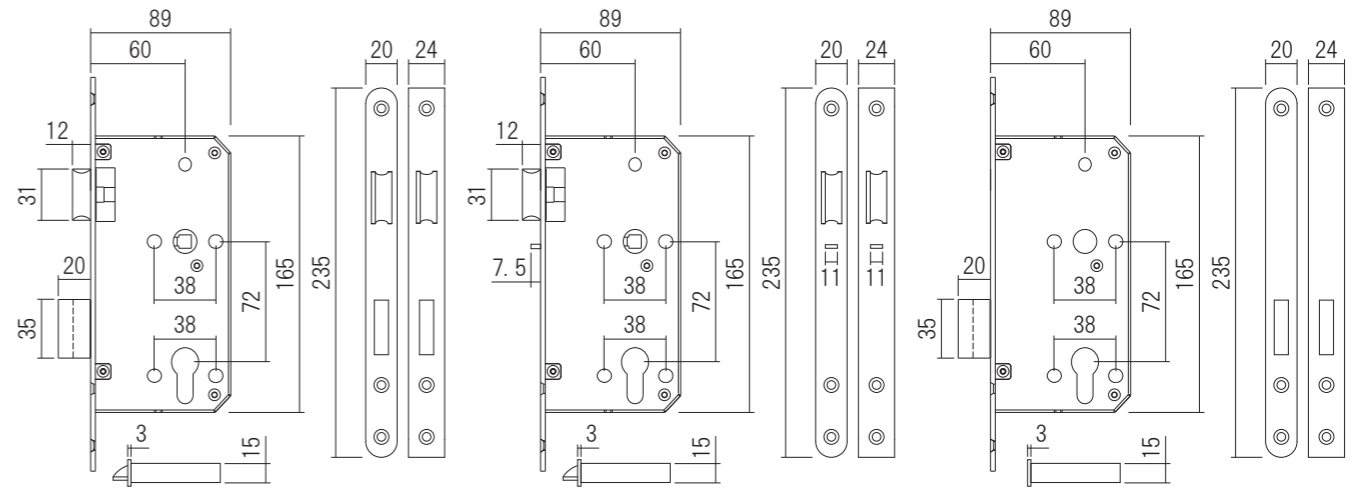

ナイトラッチ

デッドロック

サッシロック