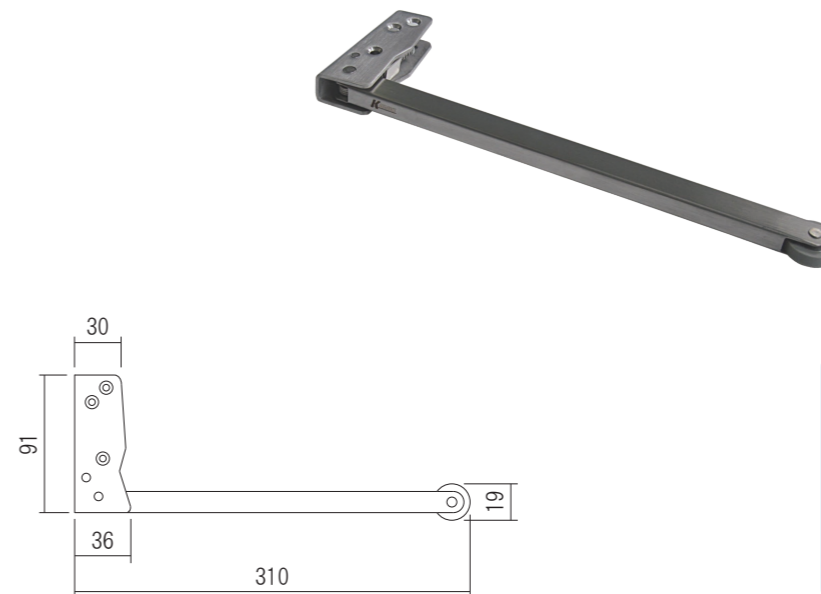

ダスト プルーフ ストライク

材質:ステンレス
仕上げ/色調:サテンフィニッシュ

品名:ダスト プルーフ ストライク	品番	価格(税込)
	500-042	¥880

セット内容:ストライク 1個

ドアセクター

材質:ステンレス
仕上げ/色調:サテンフィニッシュ

品名:ドア セクター	品番	価格(税込)
	500-060	¥3,300

同梱ねじ:4.8×35 皿タッピンねじ 3本
セット内容:
ドアセクター 1セット
取付ねじ 1式