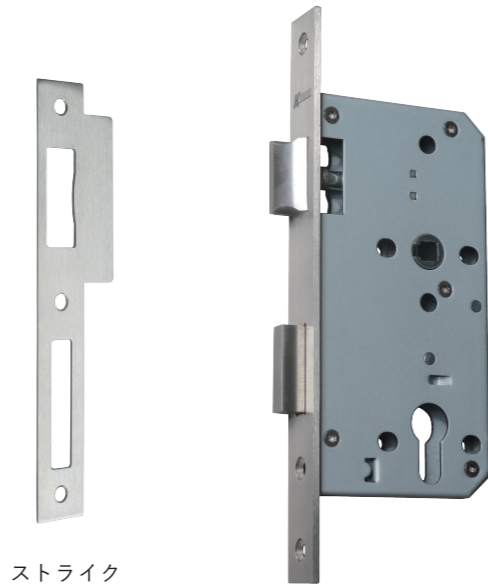

Euro Series

ユーロ シリーズ

モーティス ロック

- ・DIN規格基準のロックケースです。
- ・2時間以上の耐火性能があり、防火扉に使用できます。
- ・EN12209:2003/AC2005に適合しています。

材質:〈ケース〉スチール・ステンレス
 〈ストライク〉ステンレス
 〈ストライクポケット〉合成樹脂

バックセット:60mm

耐久性試験:50万回

規格:EN12209, DIN18251

品名:モーティスロック

品番	仕様	価格(税込)
500-010	サッシロック	¥3,960
500-011	ナイトラッチ	¥2,860
500-012	デッドロック	¥2,860
500-013	パッセージロック	¥2,860
500-014	プライバシーロック	¥3,960
500-015	クラスルームロック	¥2,860
500-016	ロータリラッチロック	¥3,960

同梱ねじ:4.8×25 皿タップンねじ 2本

4×16 皿タップンねじ 3本

セット内容:

モーティスロック 1台・取付ねじ 1式

ストライク 1枚・ストライクポケット 1個

ストライク

サッシロック

ナイトラッチ

デッドロック

デッドロック

デッドボルトはシリンダーまたはサムターンにより作動します。

パッセージロック

ラッチは両側のレバーハンドルにより作動します。

プライバシーロック

ラッチは両側のレバーハンドルにより作動、デッドボルトはサムターンかツールにより作動します。

クラスルームロック

ラッチは室内側のレバーハンドルと室外側のシリンダーにより作動します。
 室外側のレバーハンドルは固定されています。