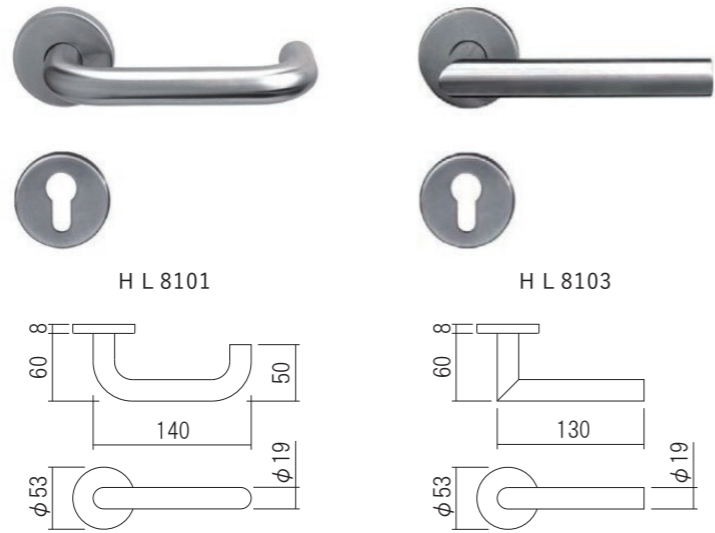

ロータリラッチロック

ストライク

耐火ハンドル

- ・EN1634の火災試験(3時間)に合格していますので防火扉にも使用できます。
- ・EN1906, DIN18251にも適合しています。

材質:ステンレス
 仕上げ/色調:サテンフィニッシュ
 耐久性試験:20万回
 耐火評価時間:3時間
 規格:EN1906, DIN18251

品名:耐火ハンドル

品番	型番	価格(税込)
500-030	LH8101	¥5,280
500-031	LH8103	¥5,280

セット内容:
 ハンドル 2式・エスカッション 2式
 専用取付ねじ 1式・六角レンチ 1本

スタンダード シリンダー

- ・真鍮製トップ6ピン、底面ピンはステンレス製で防犯性に優れています。

材質:真鍮・ステンレス
 仕上げ/色調:サテンニッケル
 耐久性試験:20万回
 規格:EN1303:2005

品名:スタンダード シリンダー

品番	価格(税込)
500-046	¥3,300

セット内容:
 シリンダー 1台・真鍮キー 5個
 スチールスクリュー 1本