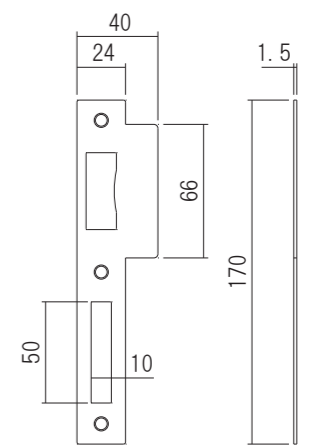

ロータリラッチロック

ストライク

耐火ハンドル

- ・EN1634の火災試験(3時間)に合格していますので防火扉にも使用できます。
- ・EN1906, DIN18251にも適合しています。

材質:ステンレス
 仕上げ/色調:サテンフィニッシュ
 耐久性試験:20万回
 耐火評価時間:3時間
 規格:EN1906, DIN18251

品名:耐火ハンドル

品番	型番	価格(税込)
500-030	LH8101	¥5,280
500-031	LH8103	¥5,280