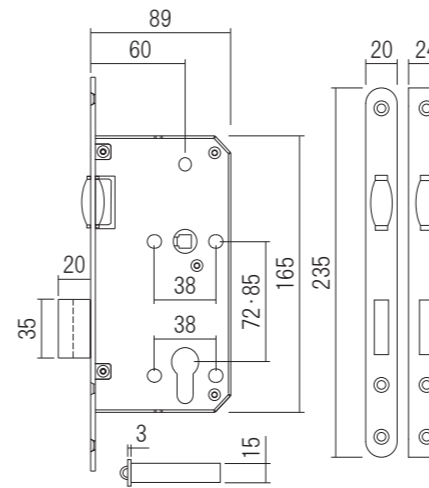

ロータリラッチロック