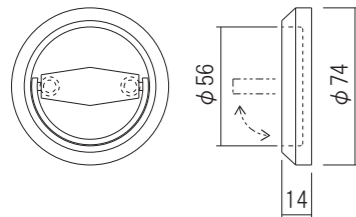

D型 プルハンドル

材質:ステンレス
仕上げ/色調:サテンフィニッシュ

品名:D型 プルハンドル
品番 価格(税込)
500-050 ¥2,200
同梱ねじ:3.8×25 皿タッピンねじ 6本
セット内容:
プルハンドル 1本・取付ねじ 1式

カップリングハンドル

材質:ステンレス
仕上げ/色調:サテンフィニッシュ

品名:カップリングハンドル
品番 価格(税込)
500-044 ¥1,320
同梱ねじ:3.8×16 皿タッピンねじ 4本
セット内容:
ハンドル 2個・取付ねじ 1式

H型 プルハンドル

材質:ステンレス
仕上げ/色調:サテンフィニッシュ

品名:H型 プルハンドル
品番 価格(税込)
500-051 ¥33,000
セット内容:
プルハンドル 2本
専用取付ねじ 1式・パッキン 4枚
六角レンチ 1本

Lever Handles

Door Parts

Sliding Door Parts

Accessories

Cabinet Parts・Handrail