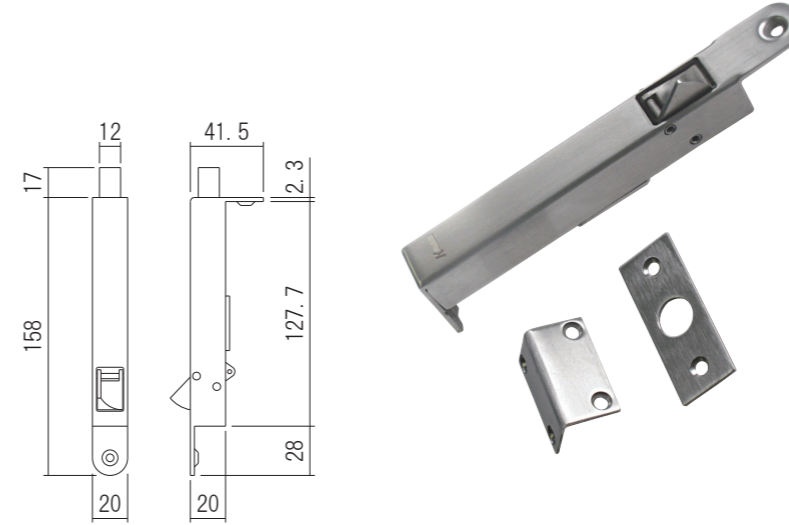

同梱ねじ:
〈本体〉4×30 皿タッピンねじ 2~3本
〈ストライク〉3.5×20 皿タッピンねじ 2本
セット内容:
フラッシュボルト 1セット
取付ねじ 1式

オートマチック フラッシュボルト

材質:ステンレス
仕上げ/色調:サテンフィニッシュ
防火性能:120分

品名:オートマチック フラッシュボルト	品番	価格(税込)
	500-073	¥3,960

同梱ねじ:3.5×20 皿タッピンねじ 8本
セット内容:
フラッシュボルト 2セット
取付ねじ 1式