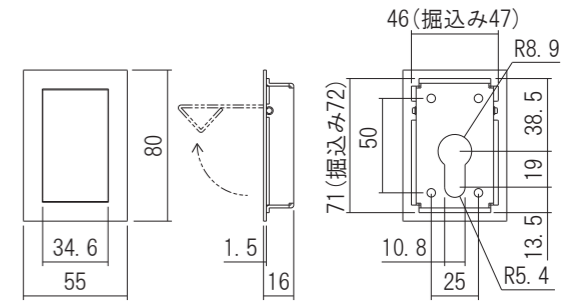

材質:ステンレス

品名:フラッシュカバー

品番	仕上げ/色調	価格(税込)
500-040	ヘアライン	¥2,200
500-041	塗装ブラック	¥3,080

同梱ねじ:M4×12 皿小ねじ(D7) 4本
 セット内容:
 フラッシュカバー 1台・取付ねじ 1式

ヨーロッパ規格耐火丁番

- ・ヨーロッパ規格のEN1634耐火テスト(120分)に合格しています。
- ・EN1935:2002のグレード13に適合しています。