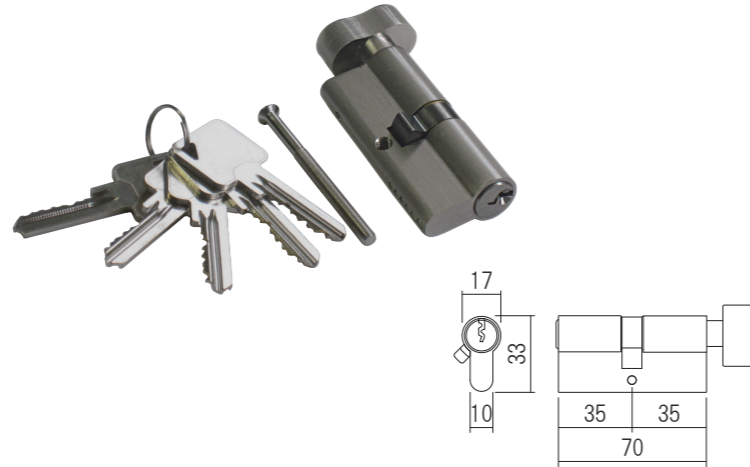

セット内容:
 ハンドル 2式・エスカッション 2式
 専用取付ねじ 1式・六角レンチ 1本

スタンダード シリンダー

- ・真鍮製トップ6ピン、底面ピンはステンレス製で防犯性に優れています。

材質:真鍮・ステンレス
 仕上げ/色調:サテンニッケル
 耐久性試験:20万回
 規格:EN1303:2005

品名:スタンダード シリンダー

品番	価格(税込)
500-046	¥3,300

セット内容:
 シリンダー 1台・真鍮キー 5個
 スチールスクリュー 1本