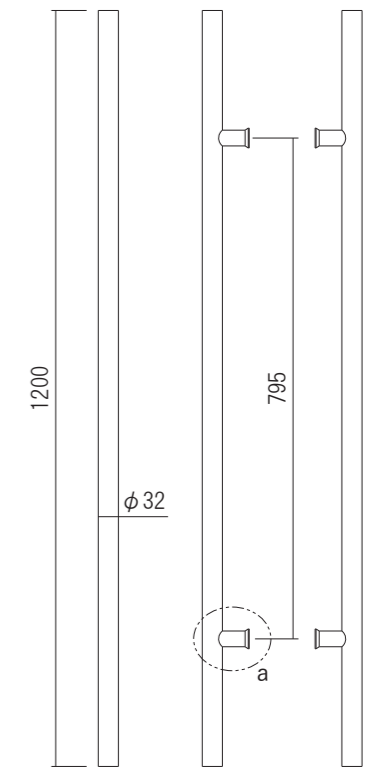

Lever Handles

Door Parts

Sliding Door Parts

Accessories

Cabinet Parts・Handrail

Euro Series

Aftermarket Parts