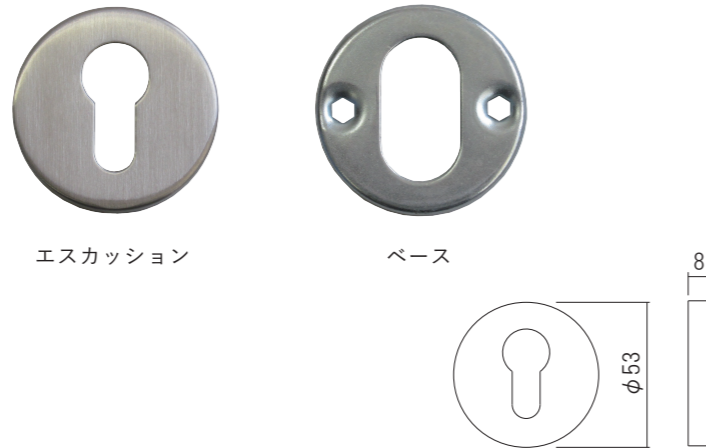

セット内容:
 ハンドル 2式・エスカッション 2式
 専用取付ねじ 1式・六角レンチ 1本

スタンダード シリンダー

- ・真鍮製トップ6ピン、底面ピンはステンレス製で防犯性に優れています。

材質:真鍮・ステンレス
 仕上げ/色調:サテンニッケル
 耐久性試験:20万回
 規格:EN1303:2005

品名:スタンダード シリンダー

品番	価格(税込)
500-046	¥3,300

セット内容:
 シリンダー 1台・真鍮キー 5個
 スチールスクリュー 1本

ユーロ プロファイル エスカッション

材質:(エスカッション)ステンレス
 (ベース)スチール
 仕上げ/色調:サテンフィニッシュ

品名:ユーロ プロファイル
 エスカッション

品番	価格(税込)
500-045	¥1,760

セット内容:エスカッション 1式

フラッシュカバー

- ・シリンダーをカバーし、扉面をスマートに見せることができます。
- ・キー差し込み時には、カバーを引手として使用することができます。

材質:ステンレス

品名:フラッシュカバー

品番	仕上げ/色調	価格(税込)
500-040	ヘアライン	¥2,200
500-041	塗装ブラック	¥3,080

同梱ねじ:M4×12 皿小ねじ(D7) 4本
 セット内容:
 フラッシュカバー 1台・取付ねじ 1式

ヨーロッパ規格耐火丁番

- ・ヨーロッパ規格のEN1634耐火テスト(120分)に合格しています。
- ・EN1935:2002のグレード13に適合しています。