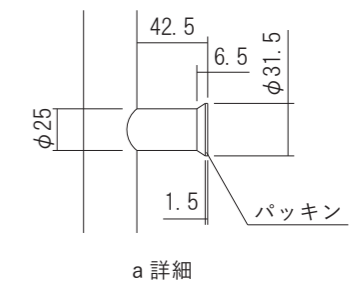

H型 プルハンドル

材質:ステンレス
仕上げ/色調:サテンフィニッシュ

品名:H型 プルハンドル
品番 価格(税込)
500-051 ¥33,000
セット内容:
プルハンドル 2本
専用取付ねじ 1式・パッキン 4枚
六角レンチ 1本