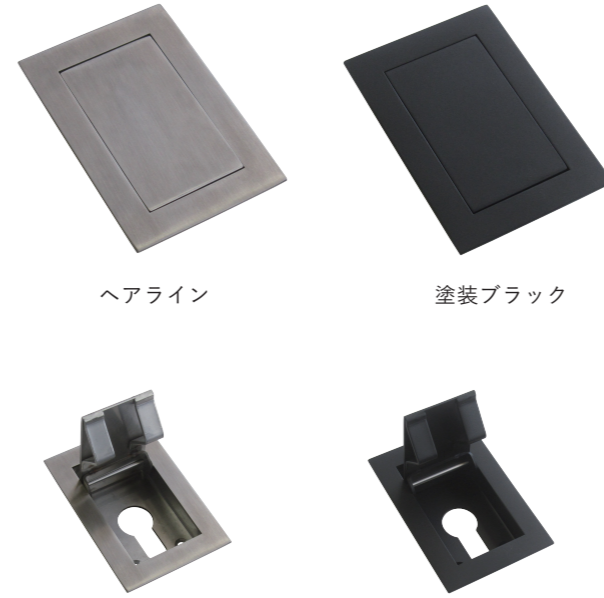

セット内容:
 ハンドル 2式・エスカッション 2式
 専用取付ねじ 1式・六角レンチ 1本

スタンダード シリンダー

- ・真鍮製トップ6ピン、底面ピンはステンレス製で防犯性に優れています。

材質:真鍮・ステンレス
 仕上げ/色調:サテンニッケル
 耐久性試験:20万回
 規格:EN1303:2005

品名:スタンダード シリンダー

品番	価格(税込)
500-046	¥3,300

セット内容:
 シリンダー 1台・真鍮キー 5個
 スチールスクリュー 1本

ユーロ プロファイル エスカッション

材質:(エスカッション)ステンレス
 (ベース)スチール
 仕上げ/色調:サテンフィニッシュ

品名:ユーロ プロファイル
 エスカッション

品番	価格(税込)
500-045	¥1,760

セット内容:エスカッション 1式

フラッシュカバー

- ・シリンダーをカバーし、扉面をスマートに見せることができます。
- ・キー差し込み時には、カバーを引手として使用することができます。

材質:ステンレス

品名:フラッシュカバー

品番	仕上げ/色調	価格(税込)
500-040	ヘアライン	¥2,200
500-041	塗装ブラック	¥3,080

同梱ねじ:M4×12 皿小ねじ(D7) 4本
 セット内容:
 フラッシュカバー 1台・取付ねじ 1式

ヨーロッパ規格耐火丁番

- ・ヨーロッパ規格のEN1634耐火テスト(120分)に合格しています。
- ・EN1935:2002のグレード13に適合しています。