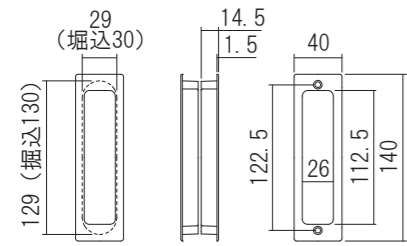

塗装パールクローム

塗装ゴールド

塗装ゴールド

丸型

角型

樹脂引手 角型ワンタッチ

- ・屋内引戸用の樹脂製の引手です。
- ・取り付けねじを使用しないワンタッチの引手です。
- ・接着剤を塗布して取り付けてください。

材質:合成樹脂
対応扉厚:28~34mm

材質:合成樹脂
対応扉厚:28~36mm

品名:樹脂ワンタッチ引手 角型

品番	仕上げ/色調	価格(税込)
222-600	ブラックシルバー	¥880
222-601	ブラックゴールド	¥880
222-602	塗装マッドブラック	¥1,320

※裏表セットの定価

塗装ブラックシルバー

塗装ブラックゴールド

塗装マッドブラック