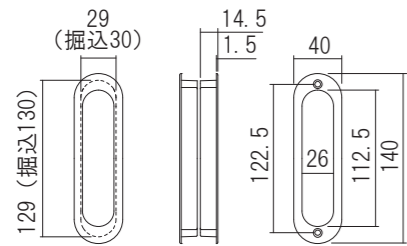

樹脂引手 丸・角型

- ・屋内引戸用の樹脂製の引手です。
- ・形状は丸型と角型、色は2種類から選べます。

材質:合成樹脂
対応扉厚:27~34mm

品名:樹脂引手 丸・角型

品番	丸型	角型	仕上げ/色調	価格(税込)
222-563	222-583		塗装パールクローム	¥990
222-523	222-543		塗装ゴールド	¥990

※裏表セットの定価
同梱ねじ:M4×25 皿小ねじ(D6) 2本

塗装パールクローム

塗装パールクローム

塗装ゴールド

塗装ゴールド

丸型

角型

樹脂引手 角型ワンタッチ

- ・屋内引戸用の樹脂製の引手です。
- ・取り付けねじを使用しないワンタッチの引手です。
- ・接着剤を塗布して取り付けてください。

材質:合成樹脂
対応扉厚:28~34mm

材質:合成樹脂
対応扉厚:28~36mm

品名:樹脂ワンタッチ引手 角型

品番	仕上げ/色調	価格(税込)
222-600	ブラックシルバー	¥880
222-601	ブラックゴールド	¥880
222-602	塗装マッドブラック	¥1,320

※裏表セットの定価

塗装ブラックシルバー

塗装ブラックゴールド

塗装マッドブラック