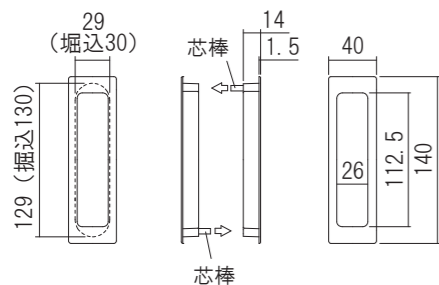

品名:樹脂引手 角型ワンタッチ

品番	仕上げ/色調	価格(税込)
222-598	塗装パールクローム	¥990
222-599	塗装ゴールド	¥990

※裏表セットの定価

塗装パールクローム

塗装ゴールド

樹脂ワンタッチ引手 角型

- ・屋内引戸用の樹脂製の引手です。
- ・引手一体型のTS鎌錠に合わせたデザインです。
- ・色もTS鎌錠に合わせた3色を設定しました。
- ・取り付けねじを使用しないワンタッチの引手です。
- ・接着剤を塗布して取り付けてください。

材質:合成樹脂
対応扉厚:28~36mm

品名:樹脂ワンタッチ引手 角型

品番	仕上げ/色調	価格(税込)
222-600	ブラックシルバー	¥880
222-601	ブラックゴールド	¥880
222-602	塗装マッドブラック	¥1,320

※裏表セットの定価

塗装ブラックシルバー

塗装ブラックゴールド

塗装マッドブラック