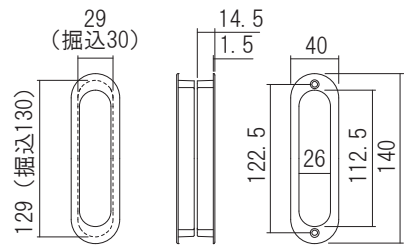

丸・角型引手

- ・屋内引戸用の金属製の引手です。
- ・形状は丸型と角型から選べます。
- ・どのような引戸にも合わせやすい6色を設定しました。

材質:亜鉛ダイカスト
対応扉厚:27~34mm

品名:丸・角型引手

丸型	角型	仕上げ/色調	価格(税込)
224-812	224-912	光沢ゴールド	¥1,793
224-813	224-913	サテンゴールド	¥1,793
224-814	224-914	塗装ゴールド	¥1,265
224-815	224-915	クローム	¥1,485
224-816	224-916	サテンシルバー	¥1,485
224-817	224-917	塗装シルバー	¥1,265

※裏表セットの定価

同梱ねじ:M4×25 皿小ねじ(D6) 2本

丸型

角型

サテンシルバー

サテンゴールド

クローム

光沢ゴールド