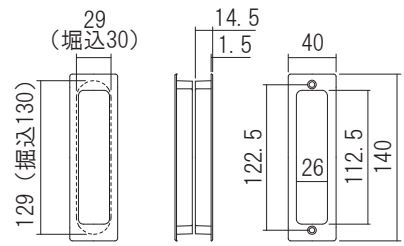

丸・角型引手

- ・屋内引戸用の金属製の引手です。
- ・形状は丸型と角型から選べます。
- ・どのような引戸にも合わせやすい6色を設定しました。

材質:亜鉛ダイカスト
対応扉厚:27~34mm

品名:丸・角型引手

丸型	角型	仕上げ/色調	価格(税込)
224-812	224-912	光沢ゴールド	¥1,793
224-813	224-913	サテンゴールド	¥1,793
224-814	224-914	塗装ゴールド	¥1,265
224-815	224-915	クローム	¥1,485
224-816	224-916	サテンシルバー	¥1,485
224-817	224-917	塗装シルバー	¥1,265

※裏表セットの定価

同梱ねじ:M4×25 皿小ねじ(D6) 2本

丸型

角型

サテンシルバー

サテンゴールド

クローム

光沢ゴールド