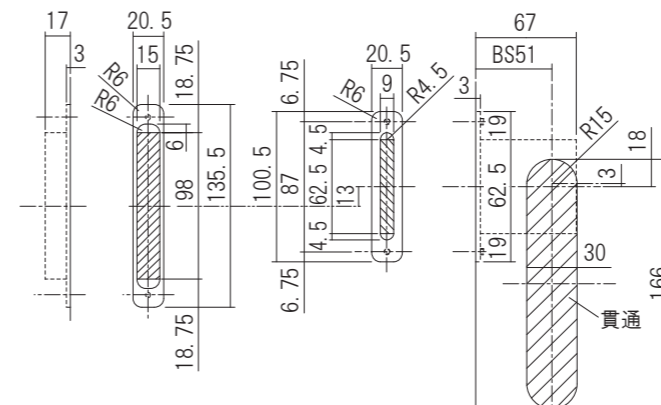

半表示(施錠時のみ赤色表示)

- ※1 鍵2ヶ付き
 - ※2 シリンダーが出張らない仕様(扉厚33~36mmのみ)
 - ※ ケース・ストライクフロントは角型もあります。
 - ※ ケース・ストライクフロントの仕上げはHL仕上げです。
- 同梱ねじ:
 〈引手〉M4×25 皿小ねじ(D7) 2本
 〈ケース〉3.5×20 皿タップンねじ(D7) 2本
 〈調整ストライク〉3.5×20 皿タップンねじ(D7) 2本

角型 丸型
調整ストライク

ケース+引手

トリガー有

室外側

室外側

表示錠 塗装 光沢パールクローム
 表示錠 塗装 ブラックゴールド
 シリンダー錠 サテンシルバー
 間仕切錠 塗装 ブラックシルバー
 表示錠 塗装 マッドブラック
 表示錠 クローム

奥行き調整ねじ
上下調整ねじ

ストライク掘込図

引手・ケース掘込図

詳細写真1

トリガー
 引戸を閉めないと、鎌が突出しないので安全です。
 トリガーは引戸を閉めるとケース内に後退します。

トリガー
カマ

Lever Handles

Door Parts

Sliding Door Parts

Accessories