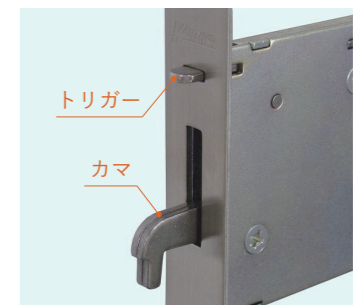

半表示(施錠時のみ赤色表示)

- ※1 鍵2ヶ付き
 - ※2 シリンダーが出張らない仕様(扉厚33~36mmのみ)
 - ※ ケース・ストライクフロントは角型もあります。
 - ※ ケース・ストライクフロントの仕上げはHL仕上げです。
- 同梱ねじ:
 〈引手〉M4×25 皿小ねじ(D7) 2本
 〈ケース〉3.5×20 皿タップンねじ(D7) 2本
 〈調整ストライク〉3.5×20 皿タップンねじ(D7) 2本

角型 丸型
調整ストライク

ケース+引手

トリガー有

室外側

室外側

表示錠 塗装 光沢パールクローム
 表示錠 塗装 ブラックゴールド
 シリンダー錠 サテンシルバー
 間仕切錠 塗装 ブラックシルバー
 表示錠 塗装 マッドブラック
 表示錠 クローム

奥行き調整ねじ
上下調整ねじ

ストライク掘込図

引手・ケース掘込図

詳細写真1

トリガー
 引戸を閉めないと、鎌が突出しないので安全です。
 トリガーは引戸を閉めるとケース内に後退します。

トリガー
カマ

Lever Handles

Door Parts

Sliding Door Parts

Accessories