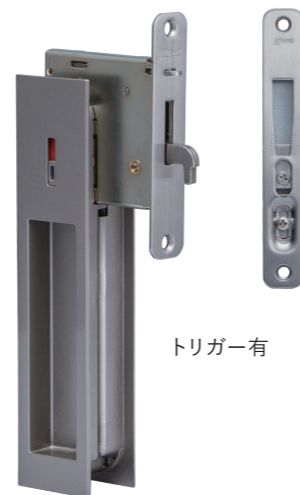

TS 鎌錠

- ・屋内引戸用の引手一体型鎌錠です。
- ・グッドデザイン賞受賞商品です。
- ・シャープな引手にスリムな表示窓を合わせたデザインです。
- ・ツマミを上下に動かすことで施錠解錠します。(詳細写真1 参照)
- ・どのような引戸にも合わせやすい落ち着きのある6色を設定しました。
- ・シリンダー錠はディンプルキーを採用し100通りに対応します。
- ・2マスターで126通りの子鍵対応可能です。(別途お問い合わせください)

材質:〈引手〉亜鉛ダイカスト
 〈ケース・調整ストライク〉ステンレス・スチール
 対応扉厚:28~36mm
 調整ストライク調整範囲:上下±5mm・奥行き3.5mm

品名:TS 鎌錠

品番	トリガー無 トリガー有	錠の仕様	仕上げ/色調	価格(税込)
224-701	224-701 T	間仕切錠	塗装光沢パールクローム	¥5,390
224-702	224-702 T		塗装ブラックゴールド	¥5,390
224-703	224-703 T		サテンシルバー	¥6,930
224-704	224-704 T		塗装ブラックシルバー	¥5,390
224-705	224-705 T		塗装マッドブラック	¥7,150
224-706	224-706 T		クローム	¥7,700
224-711	224-711 T	表示錠	塗装光沢パールクローム	¥5,390
224-712	224-712 T		塗装ブラックゴールド	¥5,390
224-713	224-713 T		サテンシルバー	¥6,930
224-714	224-714 T		塗装ブラックシルバー	¥5,390
224-715	224-715 T		塗装マッドブラック	¥7,150
224-718	224-718 T		クローム	¥7,700
224-721	224-721 T	シリンダー錠	塗装光沢パールクローム	¥8,800
224-722	224-722 T	※1	塗装ブラックゴールド	¥8,800
224-723	224-723 T		サテンシルバー	¥10,450
224-724	224-724 T		塗装ブラックシルバー	¥8,800
224-716	224-716 T		塗装マッドブラック	¥10,450
224-719	224-719 T		クローム	¥11,000
224-725	224-725 T	シリンダー錠	塗装光沢パールクローム	¥8,800
224-726	224-726 T	※1・※2	塗装ブラックゴールド	¥8,800
224-727	224-727 T		サテンシルバー	¥10,450
224-728	224-728 T		塗装ブラックシルバー	¥8,800
224-717	224-717 T		塗装マッドブラック	¥10,450
224-720	224-720 T		クローム	¥11,000
224-748	224-748 T	ケース(フロント丸型)		¥858
224-749	224-749 T	ケース(フロント角型)		¥858
224-580	共通	ストライク(フロント丸型)		¥858
224-588	共通	ストライク(フロント角型)		¥858
224-750	共通	スペアキー		¥1,100

半表示(施錠時のみ赤色表示)

- ※1 鍵2ヶ付き
 - ※2 シリンダーが出張らない仕様(扉厚33~36mmのみ)
 - ※ ケース・ストライクフロントは角型もあります。
 - ※ ケース・ストライクフロントの仕上げはHL仕上げです。
- 同梱ねじ:
 〈引手〉M4×25 皿小ねじ(D7) 2本
 〈ケース〉3.5×20 皿タップンねじ(D7) 2本
 〈調整ストライク〉3.5×20 皿タップンねじ(D7) 2本

角型 丸型
調整ストライク

ケース+引手

トリガー有

室外側

室外側

表示錠 塗装 光沢パールクローム
 表示錠 塗装 ブラックゴールド
 シリンダー錠 サテンシルバー
 間仕切錠 塗装 ブラックシルバー
 表示錠 塗装 マッドブラック
 表示錠 クローム

奥行き調整ねじ
上下調整ねじ

ストライク掘込図