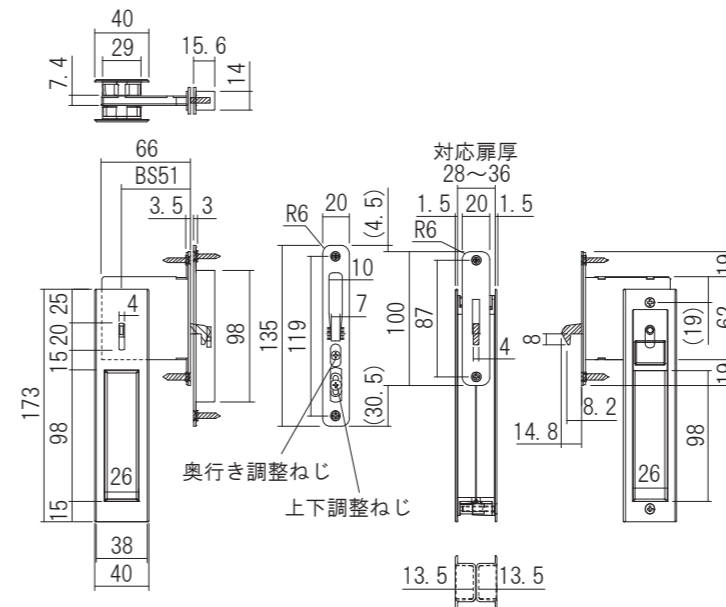

半表示(施錠時のみ赤色表示)

- ※1 鍵2ヶ付き
 - ※2 シリンダーが出張らない仕様(扉厚33~36mmのみ)
 - ※ ケース・ストライクフロントは角型もあります。
 - ※ ケース・ストライクフロントの仕上げはHL仕上げです。
- 同梱ねじ:
 〈引手〉M4×25 皿小ねじ(D7) 2本
 〈ケース〉3.5×20 皿タップンねじ(D7) 2本
 〈調整ストライク〉3.5×20 皿タップンねじ(D7) 2本

角型 丸型
調整ストライク

ケース+引手

トリガー有

室外側

室外側

表示錠 塗装 光沢パールクローム
 表示錠 塗装 ブラックゴールド
 シリンダー錠 サテンシルバー
 間仕切錠 塗装 ブラックシルバー
 表示錠 塗装 マッドブラック
 表示錠 クローム

奥行き調整ねじ
上下調整ねじ

ストライク掘込図

引手・ケース掘込図

詳細写真1

トリガー
 引戸を閉めないと、鎌が突出しないので安全です。
 トリガーは引戸を閉めるとケース内に後退します。

トリガー
カマ

Lever Handles

Door Parts

Sliding Door Parts

Accessories