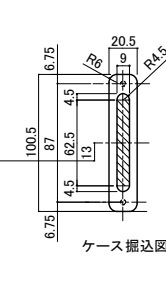

Sliding Door Parts

拉门五金

TS 镰刀锁

这是一款设计简洁大方的带把手的镰刀锁。
设定了以深金色为代表的4种稳重的颜色。

材 质：〈面板〉不锈钢、〈拉手〉锌合金铸件

表面处理/色调：〈锁座〉滚筒抛光、〈锁盒〉拉丝、〈拉手〉烤漆/珍珠镀铬·深金色、电泳喷漆/拉丝银色

配 套 螺 丝：〈拉手〉4×2.5 沉头小机钉(D7)、〈锁盒〉3.5×2.0 沉头自攻钉(D7)、〈调整锁座〉3.5×2.0 沉头自攻钉(D7)

可上锁普通锁
深金色

可上锁带钥匙锁
拉丝银色
锁的功能·颜色的种类

可上锁表示锁
珍珠镀铬

引手+锁盒

调整锁座

配套状态

门框和门本体的加工图

品名	錠の機能	色调	品番	定価
TS 鎌錠	間仕切錠	光沢パールクローム	224-701	¥4,900
TS 鎌錠	間仕切錠	ブラックゴールド	224-702	¥4,900
TS 鎌錠	間仕切錠	サテンシルバー	224-703	¥6,300
TS 鎌錠	間仕切錠	ブラックシルバー	224-704	¥4,900
TS 鎌錠	表示錠	光沢パールクローム	224-711	¥4,900
TS 鎌錠	表示錠	ブラックゴールド	224-712	¥4,900
TS 鎌錠	表示錠	サテンシルバー	224-713	¥6,300
TS 鎌錠	表示錠	ブラックシルバー	224-714	¥4,900
TS 鎌錠	シリンダー錠※1	光沢パールクローム	224-721	¥7,600
TS 鎌錠	シリンダー錠※1	ブラックゴールド	224-722	¥7,600
TS 鎌錠	シリンダー錠※1	サテンシルバー	224-723	¥9,000
TS 鎌錠	シリンダー錠※1	ブラックシルバー	224-724	¥4,900

※1：カギ3ヶ付き

※：ケースフロント、調整ストライクフロント共に、角型の設定もあります