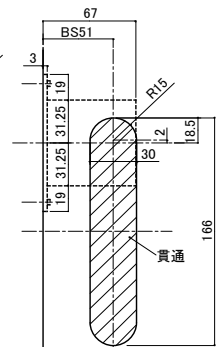

Sliding Door Parts

拉门五金

TS 镰刀锁

这是一款设计简洁大方的带把手的镰刀锁。
设定了以深金色为代表的4种稳重的颜色。

材 质：〈面板〉不锈钢、〈拉手〉锌合金铸件

表面处理/色调：〈锁座〉滚筒抛光、〈锁盒〉拉丝、〈拉手〉烤漆/珍珠镀铬·深金色、电泳喷漆/拉丝银色

配 套 螺 丝：〈拉手〉4×2.5 沉头小机钉(D7)、〈锁盒〉3.5×2.0 沉头自攻钉(D7)、〈调整锁座〉3.5×2.0 沉头自攻钉(D7)

可上锁普通锁
深金色

可上锁带钥匙锁
拉丝银色
锁的功能·颜色的种类

可上锁表示锁
珍珠镀铬

引手+锁盒

调整锁座

配套状态

门框和门本体的加工图

品名	錠の機能	色调	品番	定価
TS 鎌錠	間仕切錠	光沢パールクローム	224-701	¥4,900
TS 鎌錠	間仕切錠	ブラックゴールド	224-702	¥4,900
TS 鎌錠	間仕切錠	サテンシルバー	224-703	¥6,300
TS 鎌錠	間仕切錠	ブラックシルバー	224-704	¥4,900
TS 鎌錠	表示錠	光沢パールクローム	224-711	¥4,900
TS 鎌錠	表示錠	ブラックゴールド	224-712	¥4,900
TS 鎌錠	表示錠	サテンシルバー	224-713	¥6,300
TS 鎌錠	表示錠	ブラックシルバー	224-714	¥4,900
TS 鎌錠	シリンダー錠※1	光沢パールクローム	224-721	¥7,600
TS 鎌錠	シリンダー錠※1	ブラックゴールド	224-722	¥7,600
TS 鎌錠	シリンダー錠※1	サテンシルバー	224-723	¥9,000
TS 鎌錠	シリンダー錠※1	ブラックシルバー	224-724	¥4,900

※1：カギ3ヶ付き

※：ケースフロント、調整ストライクフロント共に、角型の設定もあります