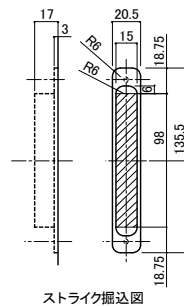

Sliding Door Parts

拉门五金

TS 镰刀锁

这是一款设计简洁大方的带把手的镰刀锁。
设定了以深金色为代表的4种稳重的颜色。

材 质：〈面板〉不锈钢、〈拉手〉锌合金铸件

表面处理/色调：〈锁座〉滚筒抛光、〈锁盒〉拉丝、〈拉手〉烤漆/珍珠镀铬·深金色、电泳喷漆/拉丝银色

配 套 螺 丝：〈拉手〉4×2.5 沉头小机钉(D7)、〈锁盒〉3.5×2.0 沉头自攻钉(D7)、〈调整锁座〉3.5×2.0 沉头自攻钉(D7)

可上锁普通锁
深金色

可上锁带钥匙锁
拉丝银色
锁的功能·颜色的种类

可上锁表示锁
珍珠镀铬

引手+锁盒

调整锁座

配套状态

门框和门本体的加工图

品名	錠の機能	色调	品番	定価
TS 鎌錠	間仕切錠	光沢パールクローム	224-701	¥4,900
TS 鎌錠	間仕切錠	ブラックゴールド	224-702	¥4,900
TS 鎌錠	間仕切錠	サテンシルバー	224-703	¥6,300
TS 鎌錠	間仕切錠	ブラックシルバー	224-704	¥4,900
TS 鎌錠	表示錠	光沢パールクローム	224-711	¥4,900
TS 鎌錠	表示錠	ブラックゴールド	224-712	¥4,900
TS 鎌錠	表示錠	サテンシルバー	224-713	¥6,300
TS 鎌錠	表示錠	ブラックシルバー	224-714	¥4,900
TS 鎌錠	シリンダー錠※1	光沢パールクローム	224-721	¥7,600
TS 鎌錠	シリンダー錠※1	ブラックゴールド	224-722	¥7,600
TS 鎌錠	シリンダー錠※1	サテンシルバー	224-723	¥9,000
TS 鎌錠	シリンダー錠※1	ブラックシルバー	224-724	¥4,900

※1：カギ3ヶ付き

※：ケースフロント、調整ストライクフロント共に、角型の設定もあります