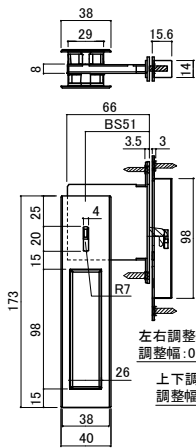

Sliding Door Parts

拉门五金

TS 镰刀锁

这是一款设计简洁大方的带把手的镰刀锁。
设定了以深金色为代表的4种稳重的颜色。

材 质：〈面板〉不锈钢、〈拉手〉锌合金铸件

表面处理/色调：〈锁座〉滚筒抛光、〈锁盒〉拉丝、〈拉手〉烤漆/珍珠镀铬·深金色、电泳喷漆/拉丝银色

配 套 螺 丝：〈拉手〉4×2.5 沉头小机钉(D7)、〈锁盒〉3.5×2.0 沉头自攻钉(D7)、〈调整锁座〉3.5×2.0 沉头自攻钉(D7)

可上锁普通锁
深金色

可上锁带钥匙锁
拉丝银色
锁的功能·颜色的种类

可上锁表示锁
珍珠镀铬

引手+锁盒

调整锁座

配套状态

门框和门本体的加工图

品名	錠の機能	色调	品番	定価
TS 鎌錠	間仕切錠	光沢パールクローム	224-701	¥4,900
TS 鎌錠	間仕切錠	ブラックゴールド	224-702	¥4,900
TS 鎌錠	間仕切錠	サテンシルバー	224-703	¥6,300
TS 鎌錠	間仕切錠	ブラックシルバー	224-704	¥4,900
TS 鎌錠	表示錠	光沢パールクローム	224-711	¥4,900
TS 鎌錠	表示錠	ブラックゴールド	224-712	¥4,900
TS 鎌錠	表示錠	サテンシルバー	224-713	¥6,300
TS 鎌錠	表示錠	ブラックシルバー	224-714	¥4,900
TS 鎌錠	シリンダー錠※1	光沢パールクローム	224-721	¥7,600
TS 鎌錠	シリンダー錠※1	ブラックゴールド	224-722	¥7,600
TS 鎌錠	シリンダー錠※1	サテンシルバー	224-723	¥9,000
TS 鎌錠	シリンダー錠※1	ブラックシルバー	224-724	¥4,900

※1：カギ3ヶ付き

※：ケースフロント、調整ストライクフロント共に、角型の設定もあります