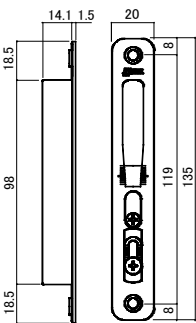

Sliding Door Parts

拉门用五金

整洁型镰刀锁

开关锁的时候，只需旋转锁扣就可以，操作很简单。

这款锁带解锁按钮，所以在特殊情况下，从室外侧可以简单的开锁。

锁座可以进行上下（±5mm），内外（2.5mm）调整，所以可以把锁安装在最适合的位置
带钥匙的锁，和其他种类的锁用同样的加工图，可以直接安装到门洞里。

材 质：〈面板〉不锈钢、〈圆盖〉铝合金

表面处理/色调：〈锁座〉滚筒抛光、〈锁盒〉拉丝、〈圆盖〉电泳涂装・电镀

配 套 螺 丝：〈锁盒・锁座〉3.5×2.0 沉头自攻钉、〈圆盖〉4×1.6 沉头小机钉

调整锁座

锁盒

表示锁（室外侧）

标准型（室内侧）

标准型

带把手型

室内侧种类

颜色的种类

调整锁座

镰刀锁

ストライク掘り込み図

ケース掘り込み図

门框和门本体的加工图

品名	錠の仕様		品番				定価
	室内側	室外側	サテンゴールド	サテンシルバー	光沢ゴールド	クロームメッキ	
スッキリ錠錠	標準タイプ	間仕切りタイプ	224-521	224-522	224-523	224-524	¥4,500
スッキリ錠錠	標準タイプ	表示タイプ	224-531	224-532	224-533	224-534	¥4,500
スッキリ錠錠	標準タイプ	鍵付きタイプ※1	224-541	224-542	224-543	224-544	¥7,400
スッキリ錠錠	レバータイプ	間仕切りタイプ	224-551	224-552	224-553	224-554	¥5,400
スッキリ錠錠	レバータイプ	表示タイプ	224-561	224-562	224-563	224-564	¥5,400
スッキリ錠錠	レバータイプ	鍵付きタイプ※1	224-571	224-572	224-573	224-574	¥8,300

※1：鍵3ヶ付き

※：ケースフロント・調整ストライクフロント共に、角型の設定もあります