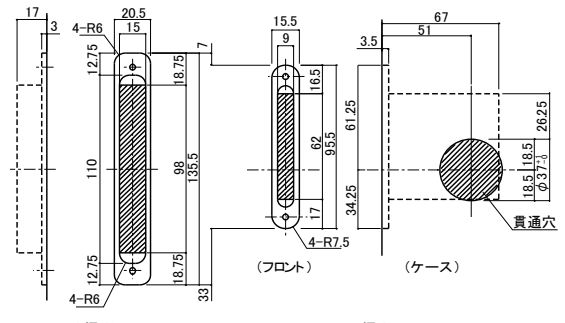

Sliding Door Parts

拉门用五金

整洁型镰刀锁

开关锁的时候，只需旋转锁扣就可以，操作很简单。

这款锁带解锁按钮，所以在特殊情况下，从室外侧可以简单的开锁。

锁座可以进行上下（±5mm），内外（2.5mm）调整，所以可以把锁安装在最适合的位置
带钥匙的锁，和其他种类的锁用同样的加工图，可以直接安装到门洞里。

材 质：〈面板〉不锈钢、〈圆盖〉铝合金

表面处理/色调：〈锁座〉滚筒抛光、〈锁盒〉拉丝、〈圆盖〉电泳涂装・电镀

配 套 螺 丝：〈锁盒・锁座〉3.5×2.0 沉头自攻钉、〈圆盖〉4×1.6 沉头小机钉

调整锁座

锁盒

表示锁（室外侧）

标准型（室内侧）

标准型

带把手型

室内侧种类

颜色的种类

调整锁座

镰刀锁

ストライク掘り込み図

ケース掘り込み図

门框和门本体的加工图

品名	錠の仕様		品番				定価
	室内側	室外側	サテンゴールド	サテンシルバー	光沢ゴールド	クロームメッキ	
スッキリ錠錠	標準タイプ	間仕切りタイプ	224-521	224-522	224-523	224-524	¥4,500
スッキリ錠錠	標準タイプ	表示タイプ	224-531	224-532	224-533	224-534	¥4,500
スッキリ錠錠	標準タイプ	鍵付きタイプ※1	224-541	224-542	224-543	224-544	¥7,400
スッキリ錠錠	レバータイプ	間仕切りタイプ	224-551	224-552	224-553	224-554	¥5,400
スッキリ錠錠	レバータイプ	表示タイプ	224-561	224-562	224-563	224-564	¥5,400
スッキリ錠錠	レバータイプ	鍵付きタイプ※1	224-571	224-572	224-573	224-574	¥8,300

※1：鍵3ヶ付き

※：ケースフロント・調整ストライクフロント共に、角型の設定もあります