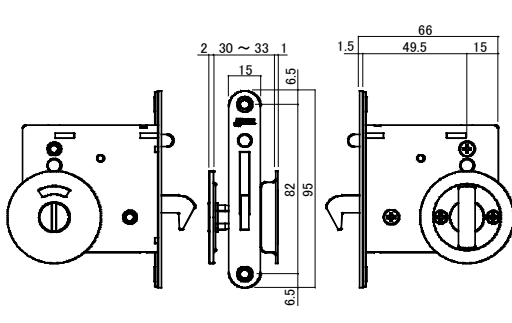

Sliding Door Parts

拉门用五金

整洁型镰刀锁

开关锁的时候，只需旋转锁扣就可以，操作很简单。

这款锁带解锁按钮，所以在特殊情况下，从室外侧可以简单的开锁。

锁座可以进行上下（±5mm），内外（2.5mm）调整，所以可以把锁安装在最适合的位置
带钥匙的锁，和其他种类的锁用同样的加工图，可以直接安装到门洞里。

材 质：〈面板〉不锈钢、〈圆盖〉铝合金

表面处理/色调：〈锁座〉滚筒抛光、〈锁盒〉拉丝、〈圆盖〉电泳涂装・电镀

配 套 螺 丝：〈锁盒・锁座〉3.5×2.0 沉头自攻钉、〈圆盖〉4×1.6 沉头小机钉

调整锁座

锁盒

表示锁（室外侧）

标准型（室内侧）

标准型

带把手型

室内侧种类

颜色的种类

调整锁座

镰刀锁

ストライク掘り込み図

ケース掘り込み図

门框和门本体的加工图

品名	錠の仕様		品番				定価
	室内側	室外側	サテンゴールド	サテンシルバー	光沢ゴールド	クロームメッキ	
スッキリ錠錠	標準タイプ	間仕切りタイプ	224-521	224-522	224-523	224-524	¥4,500
スッキリ錠錠	標準タイプ	表示タイプ	224-531	224-532	224-533	224-534	¥4,500
スッキリ錠錠	標準タイプ	鍵付きタイプ※1	224-541	224-542	224-543	224-544	¥7,400
スッキリ錠錠	レバータイプ	間仕切りタイプ	224-551	224-552	224-553	224-554	¥5,400
スッキリ錠錠	レバータイプ	表示タイプ	224-561	224-562	224-563	224-564	¥5,400
スッキリ錠錠	レバータイプ	鍵付きタイプ※1	224-571	224-572	224-573	224-574	¥8,300

※1：鍵3ヶ付き

※：ケースフロント・調整ストライクフロント共に、角型の設定もあります