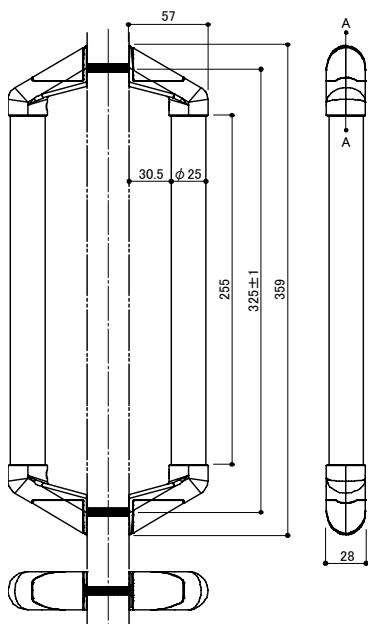

Sliding Door Parts

拉门用五金

大型扶手

这是一款直径为25mm的扶手。

把手部分为不锈钢材质和天然木头材质，天然木做了抗菌氨甲酸酯喷涂的表面处理。

在卫生方面也能保证安全可靠。

材 质：〈扶手棒〉不锈钢・天然木、〈盖〉合成树脂、〈本体〉锌合金压铸件

表面处理/色调：〈扶手棒〉#400拉丝或者抗菌氨甲酸酯涂装、〈盖〉镀铬+透明、〈本体〉拉丝银色

使用门厚：28~33、33~38

配套螺丝：M6×60或者M6×55盘头小机钉、M6螺母3种、M6平垫圈、M6弹簧垫圈

拉丝

深木头色

中间木头色

浅木头色

品名	対応扉厚 (mm)	取り付けピッチ (mm)	握り部材質	握り部仕上げ	色调	品番	定価
大型取手	33~38 (標準扉)	325	ステンレス	ヘアライン#400	生地	S 861-325S	¥7,300
大型取手	33~38 (標準扉)	325	天然木	抗菌ウレタン塗装	ダーク	K 861-325K	¥6,000
大型取手	33~38 (標準扉)	325	天然木	抗菌ウレタン塗装	ミドル	C 861-325C	¥6,000
大型取手	33~38 (標準扉)	325	天然木	抗菌ウレタン塗装	ライト	F 861-325F	¥6,000
大型取手	28~33 (薄扉)	325	ステンレス	ヘアライン#400	生地	S 862-325S	¥7,300
大型取手	28~33 (薄扉)	325	天然木	抗菌ウレタン塗装	ダーク	K 862-325K	¥6,000
大型取手	28~33 (薄扉)	325	天然木	抗菌ウレタン塗装	ミドル	C 862-325C	¥6,000
大型取手	28~33 (薄扉)	325	天然木	抗菌ウレタン塗装	ライト	F 862-325F	¥6,000