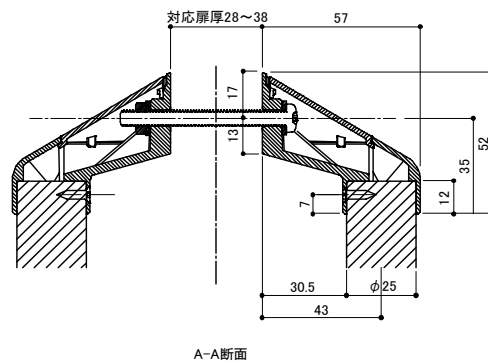

Sliding Door Parts

拉门用五金

大型扶手

这是一款直径为25mm的扶手。

把手部分为不锈钢材质和天然木头材质，天然木做了抗菌氨甲酸酯喷涂的表面处理。

在卫生方面也能保证安全可靠。

材 质：〈扶手棒〉不锈钢・天然木、〈盖〉合成树脂、〈本体〉锌合金压铸件

表面处理/色调：〈扶手棒〉#400拉丝或者抗菌氨甲酸酯涂装、〈盖〉镀铬+透明、〈本体〉拉丝银色

使用门厚：28~33、33~38

配套螺丝：M6×60或者M6×55盘头小机钉、M6螺母3种、M6平垫圈、M6弹簧垫圈

拉丝

深木头色

中间木头色

浅木头色

品名	対応扉厚 (mm)	取り付けピッチ (mm)	握り部材質	握り部仕上げ	色调	品番	定価
大型取手	33~38 (標準扉)	325	ステンレス	ヘアライン#400	生地	S 861-325S	¥7,300
大型取手	33~38 (標準扉)	325	天然木	抗菌ウレタン塗装	ダーク	K 861-325K	¥6,000
大型取手	33~38 (標準扉)	325	天然木	抗菌ウレタン塗装	ミドル	C 861-325C	¥6,000
大型取手	33~38 (標準扉)	325	天然木	抗菌ウレタン塗装	ライト	F 861-325F	¥6,000
大型取手	28~33 (薄扉)	325	ステンレス	ヘアライン#400	生地	S 862-325S	¥7,300
大型取手	28~33 (薄扉)	325	天然木	抗菌ウレタン塗装	ダーク	K 862-325K	¥6,000
大型取手	28~33 (薄扉)	325	天然木	抗菌ウレタン塗装	ミドル	C 862-325C	¥6,000
大型取手	28~33 (薄扉)	325	天然木	抗菌ウレタン塗装	ライト	F 862-325F	¥6,000