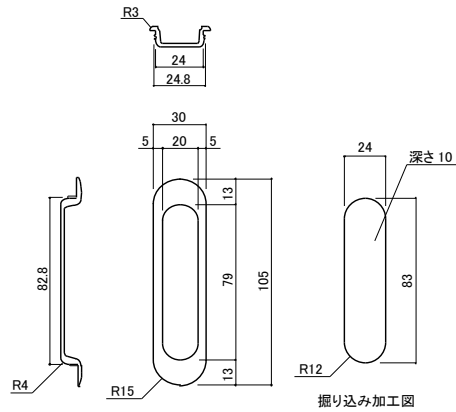

Sliding Door Parts

拉门用五金

TK拉手

这款造型简单，给人高级感的拉手与拉门很协调。不用钉子和螺丝也可以简单的安装。

材 质：铝合金·锌合金压铸件
表面处理/色调：镀铬·氧化铝膜处理银色

ND拉手

这款把手柔和的圆形给人厚重的感觉。不用钉子和螺丝也可以简单的安装。

材 质：锌合金压铸件
表面处理/色调：拉丝金色·拉丝银色

拉丝金色

拉丝银色

圆形·方形拉手

这是一款造型优美的拉手，方形和圆形拉手都是同样的加工安装方法。

材 质：锌合金压铸件
表面处理/色调：金色·拉丝金色·金色喷漆·镀铬·拉丝银色·银色喷漆
配 套 螺 丝：4×2.5 沉头小机钉 (D6)

品名	色调	品番	定価	品名	色调	品番		定価
						丸型	角型	
TK引手	クロームメッキ	224-614	¥650	丸・角引手	光沢ゴールド	224-812	224-912	¥1,630
ND引手	サテンゴールド	224-615	¥400	丸・角引手	サテンゴールド	224-813	224-913	¥1,630
ND引手	サテンシルバー	224-616	¥400	丸・角引手	塗装ゴールド	224-814	224-914	¥1,150
※上記は、1ヶの定価				丸・角引手	クロームメッキ	224-815	224-915	¥1,350
				丸・角引手	サテンシルバー	224-816	224-916	¥1,350
				丸・角引手	塗装シルバー	224-817	224-917	¥1,150
				※上記は、表裏セットの定価				