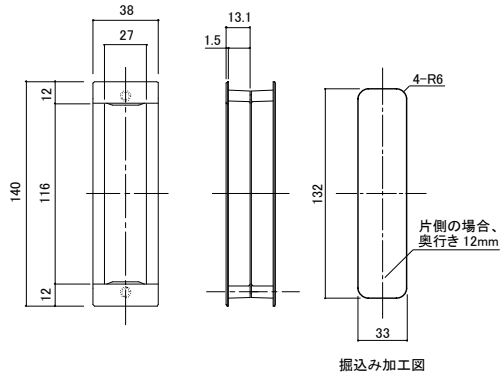

Sliding Door Parts

拉门用五金

TK拉手

这款造型简单，给人高级感的拉手与拉门很协调。不用钉子和螺丝也可以简单的安装。

材 质：铝合金·锌合金压铸件
表面处理/色调：镀铬·氧化铝膜处理银色

ND拉手

这款把手柔和的圆形给人厚重的感觉。不用钉子和螺丝也可以简单的安装。

材 质：锌合金压铸件
表面处理/色调：拉丝金色·拉丝银色

拉丝金色

拉丝银色

圆形·方形拉手

这是一款造型优美的拉手，方形和圆形拉手都是同样的加工安装方法。

材 质：锌合金压铸件
表面处理/色调：金色·拉丝金色·金色喷漆·镀铬·拉丝银色·银色喷漆
配 套 螺 丝：4×2.5 沉头小机钉 (D6)

品名	色调	品番	定価	品名	色调	品番		定価
						丸型	角型	
TK引手	クロームメッキ	224-614	¥650	丸・角引手	光沢ゴールド	224-812	224-912	¥1,630
ND引手	サテンゴールド	224-615	¥400	丸・角引手	サテンゴールド	224-813	224-913	¥1,630
ND引手	サテンシルバー	224-616	¥400	丸・角引手	塗装ゴールド	224-814	224-914	¥1,150
※上記は、1ヶの定価				丸・角引手	クロームメッキ	224-815	224-915	¥1,350
				丸・角引手	サテンシルバー	224-816	224-916	¥1,350
				丸・角引手	塗装シルバー	224-817	224-917	¥1,150
				※上記は、表裏セットの定価				