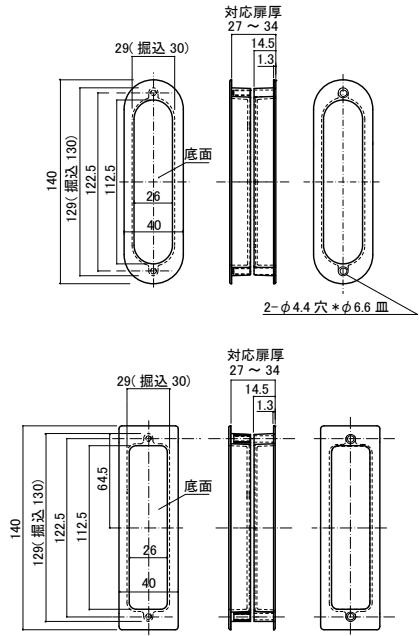

拉丝金色

拉丝银色

圆形·方形拉手

这是一款造型优美的拉手，方形和圆形拉手都是同样的加工安装方法。

材 质：锌合金压铸件
表面处理/色调：金色·拉丝金色·金色喷漆·镀铬·拉丝银色·银色喷漆
配 套 螺 丝：4×2.5 沉头小机钉 (D6)

品名	色调	品番	定価	品名	色调	品番		定価
						丸型	角型	
TK引手	クロームメッキ	224-614	¥650	丸・角引手	光沢ゴールド	224-812	224-912	¥1,630
ND引手	サテンゴールド	224-615	¥400	丸・角引手	サテンゴールド	224-813	224-913	¥1,630
ND引手	サテンシルバー	224-616	¥400	丸・角引手	塗装ゴールド	224-814	224-914	¥1,150
※上記は、1ヶの定価				丸・角引手	クロームメッキ	224-815	224-915	¥1,350
				丸・角引手	サテンシルバー	224-816	224-916	¥1,350
				丸・角引手	塗装シルバー	224-817	224-917	¥1,150
				※上記は、表裏セットの定価				