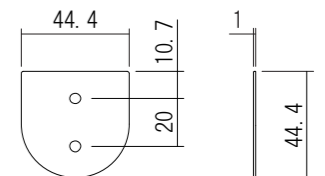

ブラケットセット内容

ブラケット	2個
パッキン	2枚
取付ねじ(4×35皿タッピンねじ)	4本

**注意**

安全荷重:10kg(98N)  
 通常の浴室は壁の後ろが板で補強されていますが、まれに壁の後ろが空洞の場合があります。この場合、強度不足が懸念されますので、壁の後ろが補強されている場所に施工してください。

取付状態

パイプ  
(キャップ付)

ブラケット

ブラケット