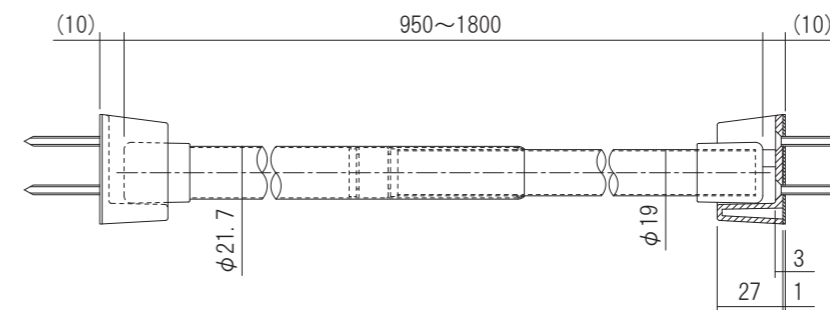

ブラケットセット内容

ブラケット	2個
パッキン	2枚
取付ねじ(4×35皿タッピンねじ)	4本

**注意**

安全荷重:10kg(98N)  
 通常の浴室は壁の後ろが板で補強されていますが、まれに壁の後ろが空洞の場合があります。この場合、強度不足が懸念されますので、壁の後ろが補強されている場所に施工してください。

取付状態

パイプ  
(キャップ付)

ブラケット

ブラケット