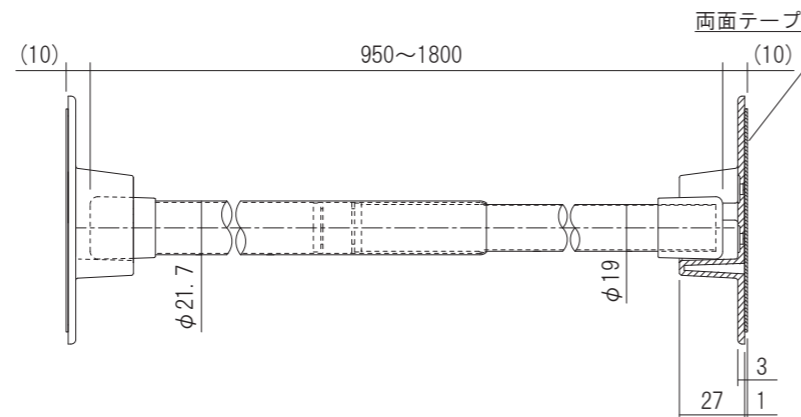

パイプ	1本
ブラケットセット	1セット

ブラケットセット内容

ブラケット	2個
両面テープ	2枚
取付ねじ(4×30トラスタッピンねじ)	4本

**注意**

安全荷重:10kg(98N)  
 通常の浴室は壁の後ろが板で補強されていますが、まれに壁の後ろが空洞の場合があります。この場合、強度不足が懸念されますので、壁の後ろが補強されている場所に施工してください。

取付状態

ブラケット

パイプ  
(キャップ付)

注1:取付時に穴あけし、両面テープ固定とねじ固定を併用することができます。

**KS伸縮ランドリーパイプ(ねじ取付仕様)**

- ・浴室乾燥機用の長さ伸縮式のランドリーパイプです。
- ・ステンレスパイプを使用し清潔感にあふれています。
- ・パイプの長さは950mm~1800mmの範囲で調整可能です。

材質:〈パイプ〉ステンレス  
 〈ブラケット部〉合成樹脂  
 耐荷重:10kg(98N)  
 仕上げ/色調:材着ホワイトグレー