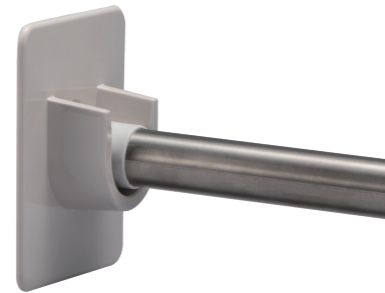

**KS伸縮ランドリーパイプ(両面テープ仕様)**

- ・浴室乾燥機用の長さ伸縮式のランドリーパイプです。
- ・戸建てから集合・マンション・ホテルまで幅広く採用されています。
- ・ステンレスパイプを使用し清潔感にあふれています。
- ・パイプの長さは950mm~1800mmの範囲で調整可能です。

材質:〈パイプ〉ステンレス  
 〈ブラケット部〉合成樹脂  
 耐荷重:10kg(98N)  
 仕上げ/色調:材着ホワイトグレー

品名:K S伸縮ランドリーパイプセット  
 (両面テープ仕様)

品番	伸縮パイプ長さ(mm)	価格(税込)
610-651	950~1,800	¥3,740

同梱ねじ:4×30 トラスタッピンねじ 4本

品名:ブラケットセット(両面テープ仕様)

品番	価格(税込)
610-655	¥1,012

同梱ねじ:4×30 トラスタッピンねじ 4本  
 ※本体セットに含まれます

K S伸縮ランドリーパイプセット内容

パイプ	1本
ブラケットセット	1セット

ブラケットセット内容

ブラケット	2個
両面テープ	2枚
取付ねじ(4×30トラスタッピンねじ)	4本

**注意**

安全荷重:10kg(98N)  
 通常の浴室は壁の後ろが板で補強されていますが、まれに壁の後ろが空洞の場合があります。この場合、強度不足が懸念されますので、壁の後ろが補強されている場所に施工してください。

取付状態

ブラケット

パイプ  
(キャップ付)

注1:取付時に穴あけし、両面テープ固定とねじ固定を併用することができます。

**KS伸縮ランドリーパイプ(ねじ取付仕様)**

- ・浴室乾燥機用の長さ伸縮式のランドリーパイプです。
- ・ステンレスパイプを使用し清潔感にあふれています。
- ・パイプの長さは950mm~1800mmの範囲で調整可能です。

材質:〈パイプ〉ステンレス  
 〈ブラケット部〉合成樹脂  
 耐荷重:10kg(98N)  
 仕上げ/色調:材着ホワイトグレー