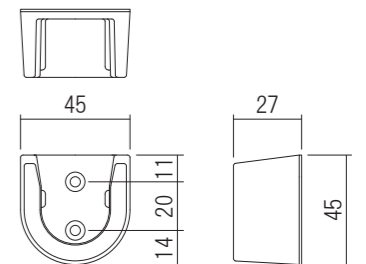

パイプ	1本
ブラケットセット	1セット

ブラケットセット内容

ブラケット	2個
両面テープ	2枚
取付ねじ(4×30トラスタッピンねじ)	4本

**注意**

安全荷重:10kg(98N)  
 通常の浴室は壁の後ろが板で補強されていますが、まれに壁の後ろが空洞の場合があります。この場合、強度不足が懸念されますので、壁の後ろが補強されている場所に施工してください。

取付状態

ブラケット

パイプ  
(キャップ付)

品名:K S伸縮ランドリーパイプセット  
 (ねじ取付仕様)

品番	伸縮パイプ長さ(mm)	価格(税込)
610-652	950~1,800	¥3,168

同梱ねじ:4×35 皿タッピンねじ 4本

品名:ブラケットセット(ねじ取付仕様)

品番	価格(税込)
610-656	¥440

同梱ねじ:4×35 皿タッピンねじ 4本  
 ※本体セットに含まれます

K S伸縮ランドリーパイプセット内容

パイプ	1本
ブラケットセット	1セット

ブラケットセット内容

ブラケット	2個
パッキン	2枚
取付ねじ(4×35皿タッピンねじ)	4本

**注意**

安全荷重:10kg(98N)  
 通常の浴室は壁の後ろが板で補強されていますが、まれに壁の後ろが空洞の場合があります。この場合、強度不足が懸念されますので、壁の後ろが補強されている場所に施工してください。

取付状態

パイプ  
(キャップ付)

ブラケット

ブラケット