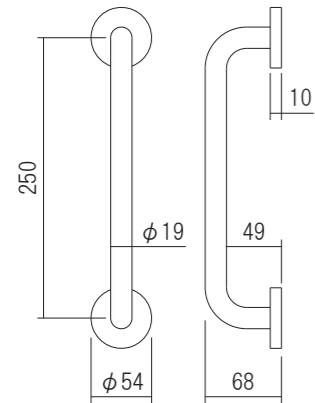

D型 プルハンドル

材質:ステンレス
仕上げ/色調:サテンフィニッシュ

品名:D型 プルハンドル
品番 価格(税込)
500-050 ¥2,200
同梱ねじ:3.8×25 皿タッピンねじ 6本
セット内容:
プルハンドル 1本・取付ねじ 1式

カップリングハンドル

材質:ステンレス
仕上げ/色調:サテンフィニッシュ

品名:カップリングハンドル
品番 価格(税込)
500-044 ¥1,320
同梱ねじ:3.8×16 皿タッピンねじ 4本
セット内容:
ハンドル 2個・取付ねじ 1式

H型 プルハンドル

材質:ステンレス
仕上げ/色調:サテンフィニッシュ

品名:H型 プルハンドル
品番 価格(税込)
500-051 ¥33,000
セット内容:
プルハンドル 2本
専用取付ねじ 1式・パッキン 4枚
六角レンチ 1本