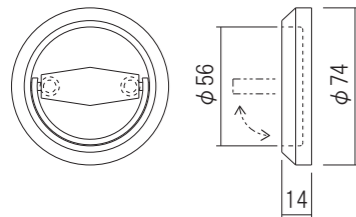

D型 プルハンドル

材質:ステンレス
仕上げ/色調:サテンフィニッシュ

品名:D型 プルハンドル
品番 価格(税込)
500-050 ¥2,200
同梱ねじ:3.8×25 皿タッピンねじ 6本
セット内容:
プルハンドル 1本・取付ねじ 1式

カップリングハンドル

材質:ステンレス
仕上げ/色調:サテンフィニッシュ

品名:カップリングハンドル
品番 価格(税込)
500-044 ¥1,320
同梱ねじ:3.8×16 皿タッピンねじ 4本
セット内容:
ハンドル 2個・取付ねじ 1式

H型 プルハンドル

材質:ステンレス
仕上げ/色調:サテンフィニッシュ

品名:H型 プルハンドル
品番 価格(税込)
500-051 ¥33,000
セット内容:
プルハンドル 2本
専用取付ねじ 1式・パッキン 4枚
六角レンチ 1本