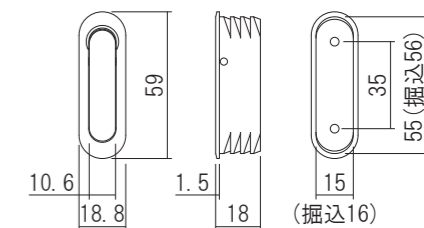

木口取手

- ・屋内引戸を戸袋から引き出す為の取手です。
- ・通常はフラットですが、上部を押すと取手部が飛び出します。
- ・取付ネジが見えないスッキリデザインです。
- ・折戸用の取手や床下収納の取手としても使用できます。

材質:亜鉛ダイカスト
対応扉厚:27mm以上

品名:木口取手 5 9

品番	仕上げ/色調	価格(税込)
220-306	塗装シルバー	¥770
220-307	クローム	¥814
220-308	サテンシルバー	¥913

同梱ねじ:3×12 皿タッピンねじ 2本