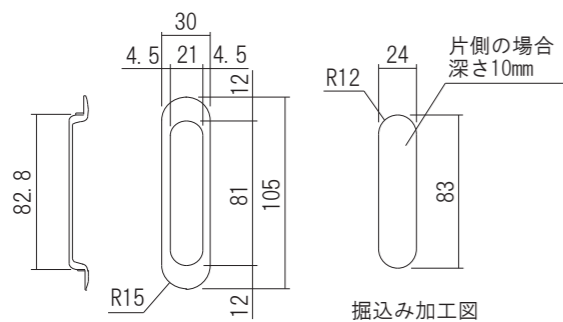

ND引手

- ・屋内引戸用の引手です。
- ・やわらかな丸みとコンパクトなデザインの引手です。
- ・取り付けねじを使用しないタイプの引手です。
- ・接着剤を塗布して取り付けてください。

材質:亜鉛ダイカスト

品名:ND引手

品番	仕上げ/色調	価格(税込)
224-615	サテングールド	¥440
224-616	サテンシルバー	¥440

※1ヶの定価