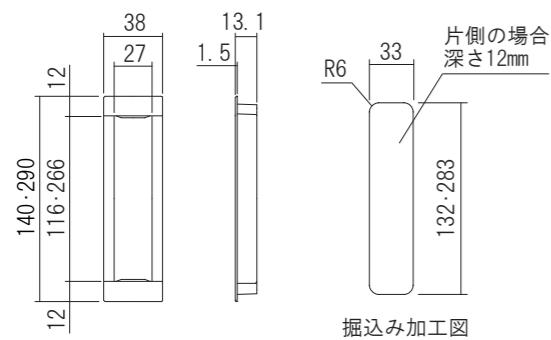

TKワンタッチ引手

- ・屋内引戸用の引手です。
- ・2つのパーツから構成されるスタイリッシュなデザインです。
- ・引手の長さは140mmと290mmの2種類から選べます。
- ・取り付けねじを使用しないワンタッチの引手です。
- ・接着剤を塗布して取り付けてください。

材質:〈エンド〉亜鉛ダイカスト
〈バー〉アルミ

品名:TKワンタッチ引手

品番	全長 (mm)	仕上げ/色調	価格(税込)
224-614	140	クローム	¥715
224-614SW		ヘアライン	¥1,320
224-614WH		塗装ホワイト	¥1,100
224-614BK		塗装ブラック	¥1,650
224-629	290	クローム	¥1,540
224-629SW		ヘアライン	¥2,750
224-629WH		塗装ホワイト	¥2,090
224-629BK		塗装ブラック	¥3,300

※1ヶの定価