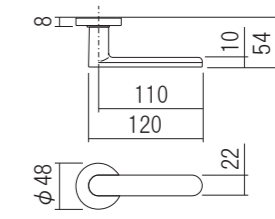

01型レバーハンドル

落ち着いた雰囲気場所に適した、シンプルで安全なデザインのハンドルです。

材質:アルミ
仕上げ/色調:SW・SG・AS・AG・CR・PG
対応扉厚:28~36mm

1M-CR

1M-SG

3M-CR

2E-SW

2J-CR

2C-SG

3M-CR

2C-CR

2E-SW

3C-SW

02型レバーハンドル

美しいラインのデザインで、インテリアと調和するハンドルです。

材質:アルミ
仕上げ/色調:SW・SG・CR・PG
対応扉厚:28~36mm

1M-SW

1M-AS

3C-CR

2C-CR

2F-CR

2C-SG

04型レバーハンドル

操作のしやすさと美しさをあわせ持つ、機能美を追求したハンドルです。

材質:アルミ
仕上げ/色調:SW・SG・AS・AG・CR・PG
対応扉厚:28~36mm

3C-AS

2C-CR

2C-SG

2F-CR

Lever Handles

Door Parts

Sliding Door Parts