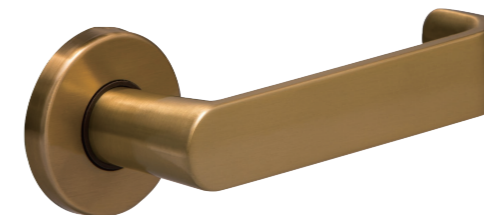

01型レバーハンドル

落ち着いた雰囲気場所に適した、シンプルで安全なデザインのハンドルです。

材質:アルミ
仕上げ/色調:SW・SG・AS・AG・CR・PG
対応扉厚:28~36mm

1M-CR

1M-SG

3M-CR

2E-SW

2J-CR

2C-SG

3M-CR

2C-CR

2E-SW

3C-SW

02型レバーハンドル

美しいラインのデザインで、インテリアと調和するハンドルです。

材質:アルミ
仕上げ/色調:SW・SG・CR・PG
対応扉厚:28~36mm

1M-SW

1M-AS

3C-CR

2C-CR

2F-CR

2C-SG

04型レバーハンドル

操作のしやすさと美しさをあわせ持つ、機能美を追求したハンドルです。

材質:アルミ
仕上げ/色調:SW・SG・AS・AG・CR・PG
対応扉厚:28~36mm

3C-AS

2C-CR

2C-SG

2F-CR

Lever Handles

Door Parts

Sliding Door Parts