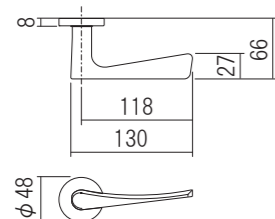

01型レバーハンドル

落ち着いた雰囲気場所に適した、シンプルで安全なデザインのハンドルです。

材質:アルミ
仕上げ/色調:SW・SG・AS・AG・CR・PG
対応扉厚:28~36mm

1M-CR

1M-SG

3M-CR

2E-SW

2J-CR

2C-SG

3M-CR

2C-CR

2E-SW

3C-SW

02型レバーハンドル

美しいラインのデザインで、インテリアと調和するハンドルです。

材質:アルミ
仕上げ/色調:SW・SG・CR・PG
対応扉厚:28~36mm

1M-SW

1M-AS

3C-CR

2C-CR

2F-CR

2C-SG

04型レバーハンドル

操作のしやすさと美しさをあわせ持つ、機能美を追求したハンドルです。

材質:アルミ
仕上げ/色調:SW・SG・AS・AG・CR・PG
対応扉厚:28~36mm

3C-AS

2C-CR

2C-SG

2F-CR

Lever Handles

Door Parts

Sliding Door Parts