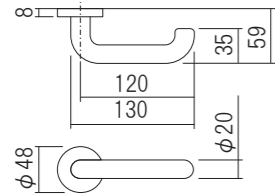

01型レバーハンドル

落ち着いた雰囲気場所に適した、シンプルで安全なデザインのハンドルです。

材質:アルミ
仕上げ/色調:SW・SG・AS・AG・CR・PG
対応扉厚:28~36mm

1M-CR

1M-SG

3M-CR

2E-SW

2J-CR

2C-SG

3M-CR

2C-CR

2E-SW

3C-SW

02型レバーハンドル

美しいラインのデザインで、インテリアと調和するハンドルです。

材質:アルミ
仕上げ/色調:SW・SG・CR・PG
対応扉厚:28~36mm

1M-SW

1M-AS

3C-CR

2C-CR

2F-CR

2C-SG

04型レバーハンドル

操作のしやすさと美しさをあわせ持つ、機能美を追求したハンドルです。

材質:アルミ
仕上げ/色調:SW・SG・AS・AG・CR・PG
対応扉厚:28~36mm

3C-AS

2C-CR

2C-SG

2F-CR

Lever Handles

Door Parts

Sliding Door Parts