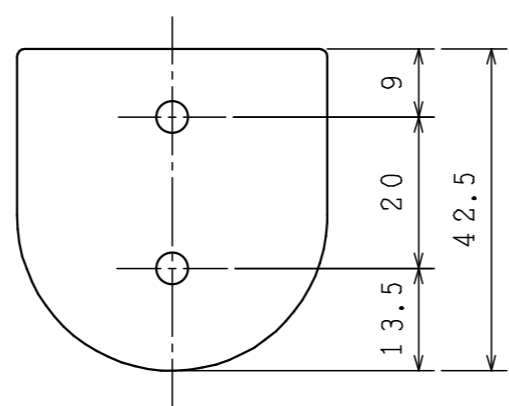

ブラケット

パッキン

キャップ

表1

品番		浴室壁内寸法 (mm)
材着材付グレー	クローム	
610-621	610-631	1,050
610-622	610-632	1,100
610-623	610-633	1,150
610-624	610-634	1,200
610-625	610-635	1,300
610-626	610-636	1,400
610-627	610-637	1,600
610-628	610-638	1,750