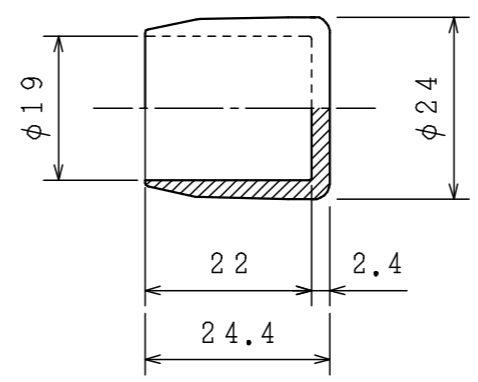

ブラケット

パッキン

キャップ

表1

品番		浴室壁内寸法 (mm)
材着材付グレー	クローム	
610-621	610-631	1,050
610-622	610-632	1,100
610-623	610-633	1,150
610-624	610-634	1,200
610-625	610-635	1,300
610-626	610-636	1,400
610-627	610-637	1,600
610-628	610-638	1,750