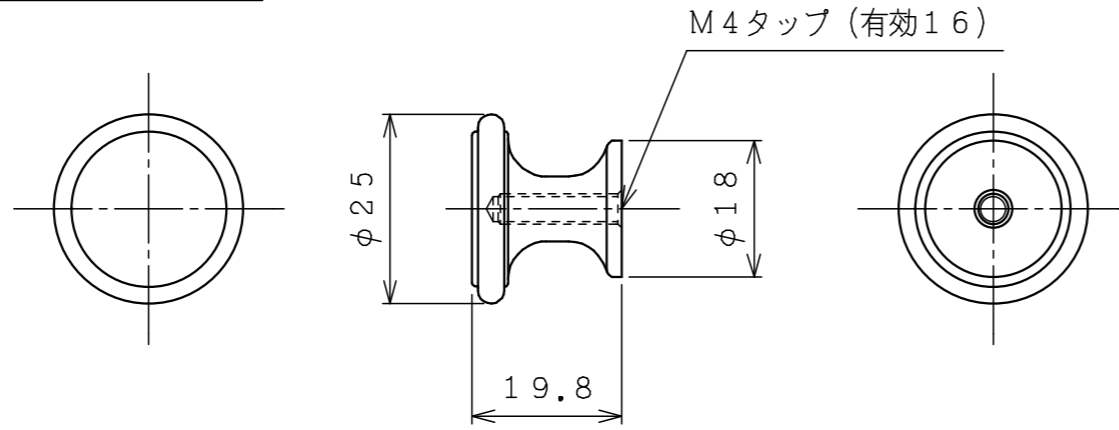

丸型つまみ φ25

丸型つまみ φ30

表1

品番	サイズ	仕上げ/色調
222-011	φ25	サテンシルバー
222-013		サテングールド
222-014		塗装ダークアンバー
222-015		塗装アイアンブラック
222-021	φ30	サテンシルバー
222-023		サテングールド
222-024		塗装ダークアンバー
222-025		塗装アイアンブラック

DATE '05 / 08 / 27			TITLE 丸型つまみ		PT.NO 表1	SCALE 1/1
APPD.	CHKD.	DWN.	PROJECTION		PT.NAME 丸型つまみ	REV.
					KURIKI WORKS DWG. NO. K3-001112	