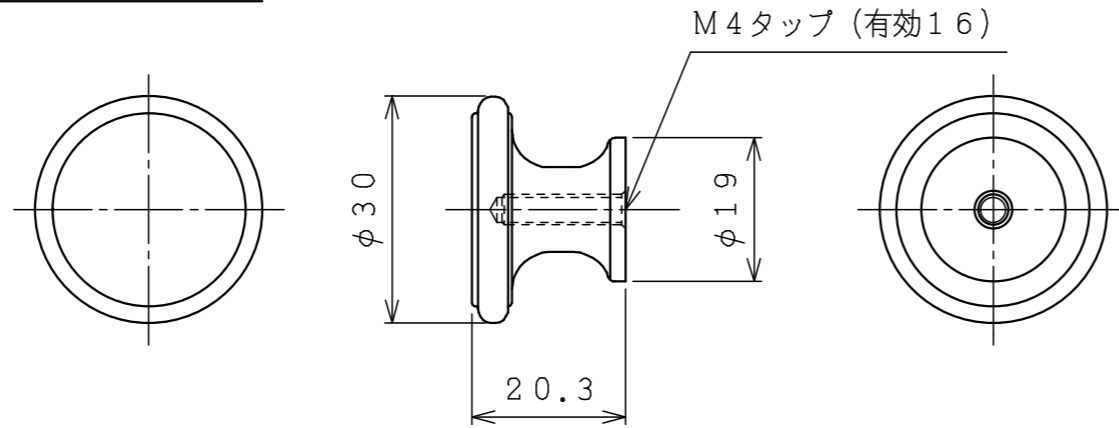

丸型つまみ φ25

丸型つまみ φ30

表1

品番	サイズ	仕上げ/色調
222-011	φ25	サテンシルバー
222-013		サテングールド
222-014		塗装ダークアンバー
222-015		塗装アイアンブラック
222-021	φ30	サテンシルバー
222-023		サテングールド
222-024		塗装ダークアンバー
222-025		塗装アイアンブラック

DATE '05 / 08 / 27			TITLE 丸型つまみ		PT.NO 表1	SCALE 1/1
APPD.	CHKD.	DWN.	PROJECTION		PT.NAME 丸型つまみ	REV.
					KURIKI WORKS DWG. NO. K3-001112	