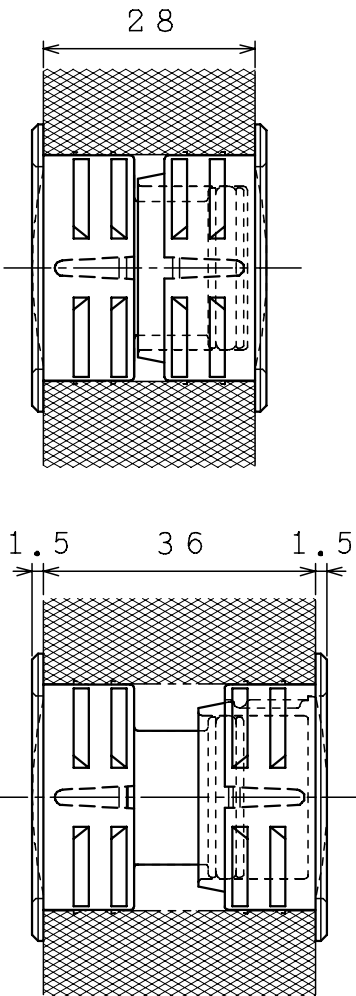

ドア対応寸法：28～36mm

表面はR状レンズ  
シボあり

表面はR状レンズ  
シボあり

表

品番	仕上げ/色調
250-111	ダーク DA
250-112	ミディアム MJ
250-113	ベージュ BJ
250-114	ライト LT
250-115	ミルクィー MK
250-116	パール PA

表

品番	仕上げ/色調
250-117	スモーク SK
250-118	ホワイト WA
250-119	ブラック BK
250-120	塗装ゴールド BG
250-121	塗装シルバー BS

DATE '17/05/18	TITLE 明かり表示レンズφ38シボR (DT28-36)	PT.NO 表	SCALE 1/1
APPD. 田口 2020.07.20	CHKD. 小見 2020.07.20	PT.NAME 組立図	REV. A
DWN. 工藤 2020.07.20	PROJECTION	KURIKI WORKS DWG. NO. K3-001545	