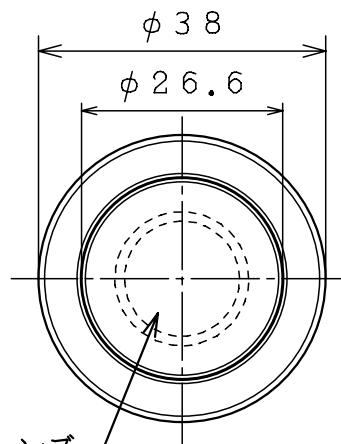

ドア対応寸法：28～36mm

表面はR状レンズ  
シボあり

表面はR状レンズ  
シボあり

表

品番	仕上げ/色調
250-111	ダーク DA
250-112	ミディアム MJ
250-113	ベージュ BJ
250-114	ライト LT
250-115	ミルクィー MK
250-116	パール PA

表

品番	仕上げ/色調
250-117	スモーク SK
250-118	ホワイト WA
250-119	ブラック BK
250-120	塗装ゴールド BG
250-121	塗装シルバー BS

DATE '17/05/18	TITLE 明かり表示レンズφ38シボR (DT28-36)	PT.NO 表	SCALE 1/1
APPD. 田口 2020.07.20	CHKD. 小見 2020.07.20	PT.NAME 組立図	REV. A
DWN. 工藤 2020.07.20	PROJECTION	KURIKI WORKS DWG. NO. K3-001545	