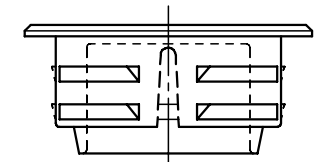

ドア対応寸法：28～36mm

表面はR状レンズ  
シボあり

表面はR状レンズ  
シボあり

表

品番	仕上げ/色調
250-111	ダーク DA
250-112	ミディアム MJ
250-113	ベージュ BJ
250-114	ライト LT
250-115	ミルクィー MK
250-116	パール PA

表

品番	仕上げ/色調
250-117	スモーク SK
250-118	ホワイト WA
250-119	ブラック BK
250-120	塗装ゴールド BG
250-121	塗装シルバー BS

DATE '17/05/18	TITLE 明かり表示レンズφ38シボR (DT28-36)	PT.NO 表	SCALE 1/1
APPD. 田口 2020.07.20	CHKD. 小見 2020.07.20	PT.NAME 組立図	REV. A
DWN. 工藤 2020.07.20	PROJECTION	KURIKI WORKS DWG. NO. K3-001545	