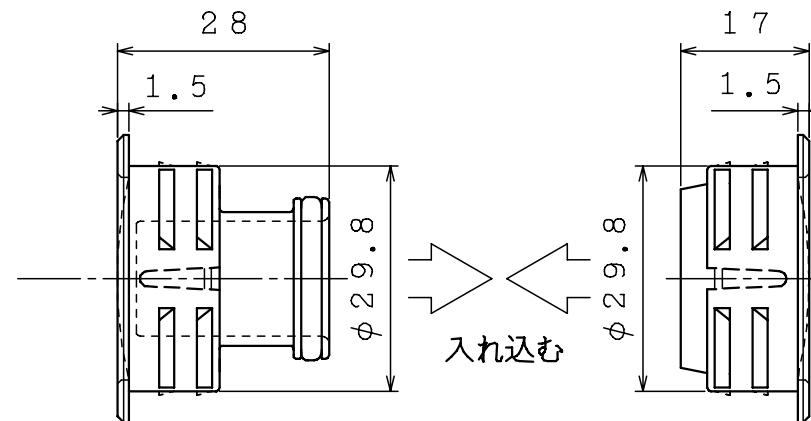

ドア対応寸法：28～36mm

表面はR状レンズ  
シボあり

表面はR状レンズ  
シボあり

表

品番	仕上げ/色調
250-111	ダーク DA
250-112	ミディアム MJ
250-113	ベージュ BJ
250-114	ライト LT
250-115	ミルクィー MK
250-116	パール PA

表

品番	仕上げ/色調
250-117	スモーク SK
250-118	ホワイト WA
250-119	ブラック BK
250-120	塗装ゴールド BG
250-121	塗装シルバー BS

DATE '17/05/18	TITLE 明かり表示レンズφ38シボR (DT28-36)	PT.NO 表	SCALE 1/1
APPD. 田口 2020.07.20	CHKD. 小見 2020.07.20	PT.NAME 組立図	REV. A
DWN. 工藤 2020.07.20	PROJECTION	KURIKI WORKS DWG. NO. K3-001545	