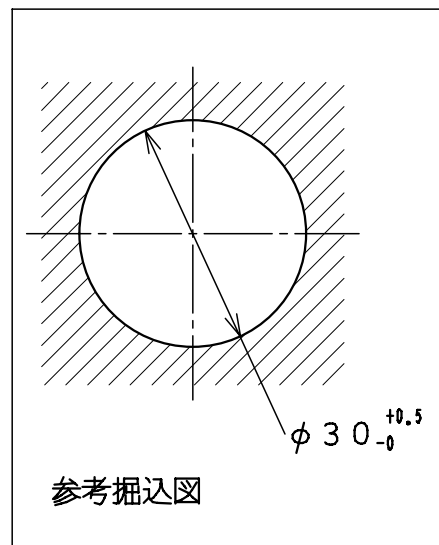

ドア対応寸法：28～36mm

表面はR状レンズ  
シボあり

表面はR状レンズ  
シボあり

表

品番	仕上げ/色調
250-111	ダーク DA
250-112	ミディアム MJ
250-113	ベージュ BJ
250-114	ライト LT
250-115	ミルクィー MK
250-116	パール PA

表

品番	仕上げ/色調
250-117	スモーク SK
250-118	ホワイト WA
250-119	ブラック BK
250-120	塗装ゴールド BG
250-121	塗装シルバー BS

DATE '17/05/18	TITLE 明かり表示レンズφ38シボR (DT28-36)	PT.NO 表	SCALE 1/1
APPD. 田口 2020.07.20	CHKD. 小見 2020.07.20	PT.NAME 組立図	REV. A
DWN. 工藤 2020.07.20	PROJECTION	KURIKI WORKS DWG. NO. K3-001545	