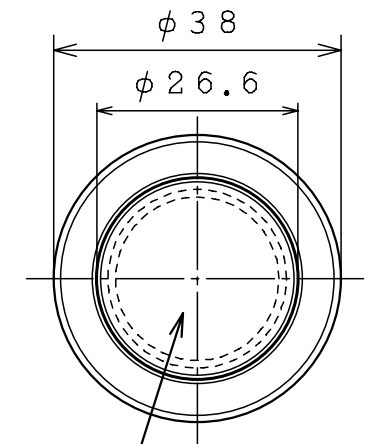

ドア対応寸法：28～36mm

表面はR状レンズ  
シボあり

表面はR状レンズ  
シボあり

表

品番	仕上げ/色調
250-111	ダーク DA
250-112	ミディアム MJ
250-113	ベージュ BJ
250-114	ライト LT
250-115	ミルクィー MK
250-116	パール PA

表

品番	仕上げ/色調
250-117	スモーク SK
250-118	ホワイト WA
250-119	ブラック BK
250-120	塗装ゴールド BG
250-121	塗装シルバー BS

DATE '17/05/18	TITLE 明かり表示レンズφ38シボR (DT28-36)	PT.NO 表	SCALE 1/1
APPD. 田口 2020.07.20	CHKD. 小見 2020.07.20	PT.NAME 組立図	REV. A
DWN. 工藤 2020.07.20	PROJECTION	KURIKI WORKS DWG. NO. K3-001545	