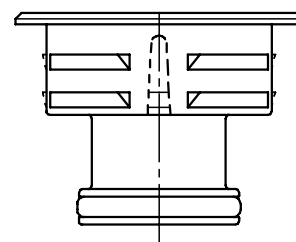

ドア対応寸法：28～36mm

表面はR状レンズ  
シボあり

表面はR状レンズ  
シボあり

表

品番	仕上げ/色調
250-111	ダーク DA
250-112	ミディアム MJ
250-113	ベージュ BJ
250-114	ライト LT
250-115	ミルクィー MK
250-116	パール PA

表

品番	仕上げ/色調
250-117	スモーク SK
250-118	ホワイト WA
250-119	ブラック BK
250-120	塗装ゴールド BG
250-121	塗装シルバー BS

DATE '17/05/18	TITLE 明かり表示レンズφ38シボR (DT28-36)	PT.NO 表	SCALE 1/1
APPD. 田口 2020.07.20	CHKD. 小見 2020.07.20	PT.NAME 組立図	REV. A
DWN. 工藤 2020.07.20	PROJECTION	KURIKI WORKS DWG. NO. K3-001545	