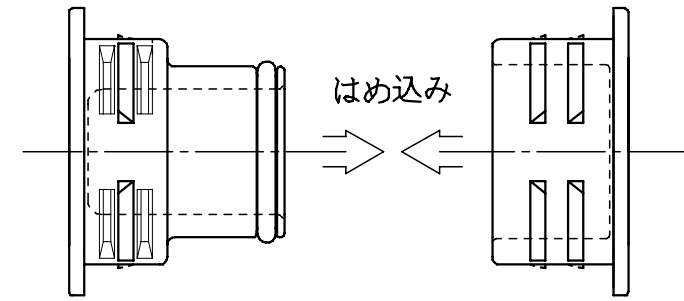

ドア対応寸法：28～36mm

表1

品番	色調
250-211	HL (ヘアラインシルバー)
250-212	鏡面

DATE	'04/10/27	TITLE	明かり表示レンズ□38	PT.NO	表1	SCALE	1/1
APPD.	田口	CHKD.	小見	PT.NAME	組立図		
	2021.07.16	DWN.	工藤	KURIKI WORKS DWG. NO.	K3-002158	REV.	
	2021.07.16		2021.07.16				

PROJECTION