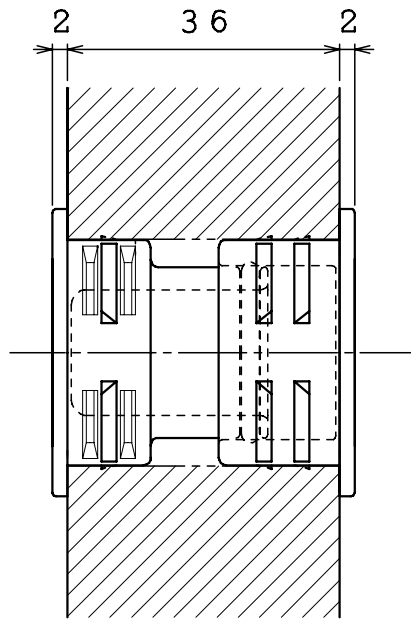

ドア対応寸法：28～36mm

表1

品番	色調
250-211	HL (ヘアラインシルバー)
250-212	鏡面

DATE	'04/10/27	TITLE	明かり表示レンズ□38	PT.NO	表1	SCALE	1/1
APPD.	田口	CHKD.	小見	PT.NAME	組立図		
	2021.07.16	DWN.	工藤	KURIKI WORKS DWG. NO.	K3-002158	REV.	
	2021.07.16		2021.07.16				

PROJECTION