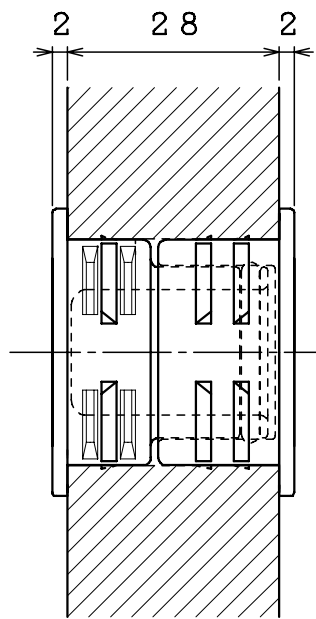

ドア対応寸法：28～36mm

表1

品番	色調
250-211	HL (ヘアラインシルバー)
250-212	鏡面

DATE	'04/10/27	TITLE	明かり表示レンズ□38	PT.NO	表1	SCALE	1/1
APPD.	田口	CHKD.	小見	PT.NAME	組立図		
	2021.07.16	DWN.	工藤	KURIKI WORKS DWG. NO.	K3-002158	REV.	
	2021.07.16		2021.07.16				

PROJECTION