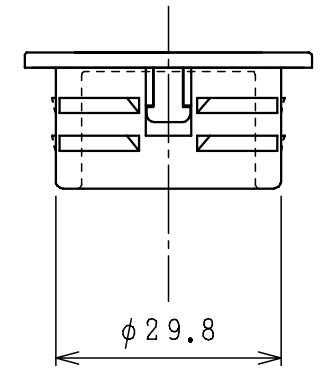

ドア対応寸法：28～36mm

表1

品番	色調
250-211	HL (ヘアラインシルバー)
250-212	鏡面

DATE	'04/10/27	TITLE	明かり表示レンズ□38	PT.NO	表1	SCALE	1/1
APPD.	田口	CHKD.	小見	PT.NAME	組立図		
	2021.07.16	DWN.	工藤	KURIKI WORKS DWG. NO.	K3-002158	REV.	
	2021.07.16		2021.07.16				

PROJECTION