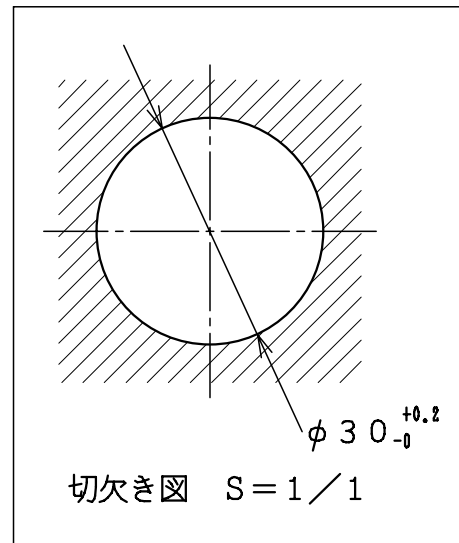

ドア対応寸法：28～36mm

表1

品番	色調
250-211	HL (ヘアラインシルバー)
250-212	鏡面

DATE	'04/10/27	TITLE	明かり表示レンズ□38	PT.NO	表1	SCALE	1/1
APPD.	田口	CHKD.	小見	PT.NAME	組立図		
	2021.07.16	DWN.	工藤	KURIKI WORKS DWG. NO.	K3-002158	REV.	
	2021.07.16		2021.07.16				

PROJECTION