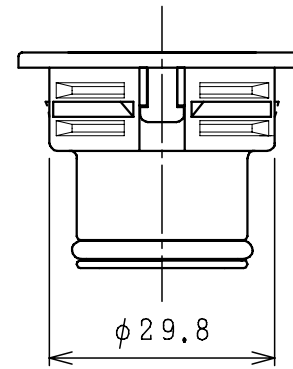

ドア対応寸法：28～36mm

表1

品番	色調
250-211	HL (ヘアラインシルバー)
250-212	鏡面

DATE	'04/10/27	TITLE	明かり表示レンズ□38	PT.NO	表1	SCALE	1/1
APPD.	田口	CHKD.	小見	PT.NAME	組立図		
	2021.07.16	DWN.	工藤	KURIKI WORKS DWG. NO.	K3-002158	REV.	
	2021.07.16		2021.07.16				

PROJECTION