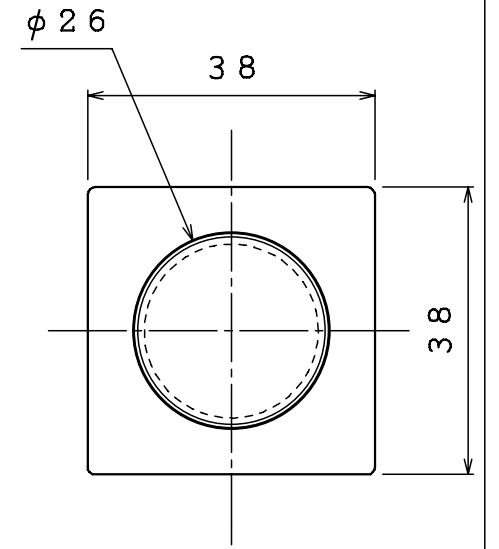

ドア対応寸法：28～36mm

表1

品番	色調
250-211	HL (ヘアラインシルバー)
250-212	鏡面

DATE	'04/10/27	TITLE	明かり表示レンズ□38	PT.NO	表1	SCALE	1/1
APPD.	田口	CHKD.	小見	PT.NAME	組立図		
	2021.07.16	DWN.	工藤	KURIKI WORKS DWG. NO.	K3-002158	REV.	
	2021.07.16		2021.07.16				

PROJECTION