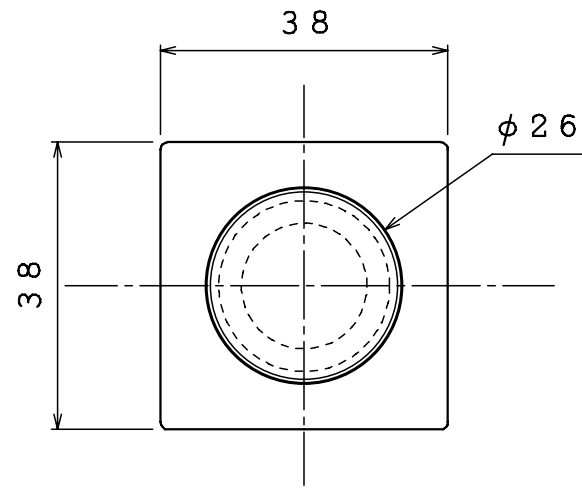

ドア対応寸法：28～36mm

表1

品番	色調
250-211	HL (ヘアラインシルバー)
250-212	鏡面

DATE	'04/10/27	TITLE	明かり表示レンズ□38	PT.NO	表1	SCALE	1/1
APPD.	田口	CHKD.	小見	PT.NAME	組立図		
	2021.07.16	DWN.	工藤	KURIKI WORKS DWG. NO.	K3-002158	REV.	
	2021.07.16		2021.07.16				

PROJECTION