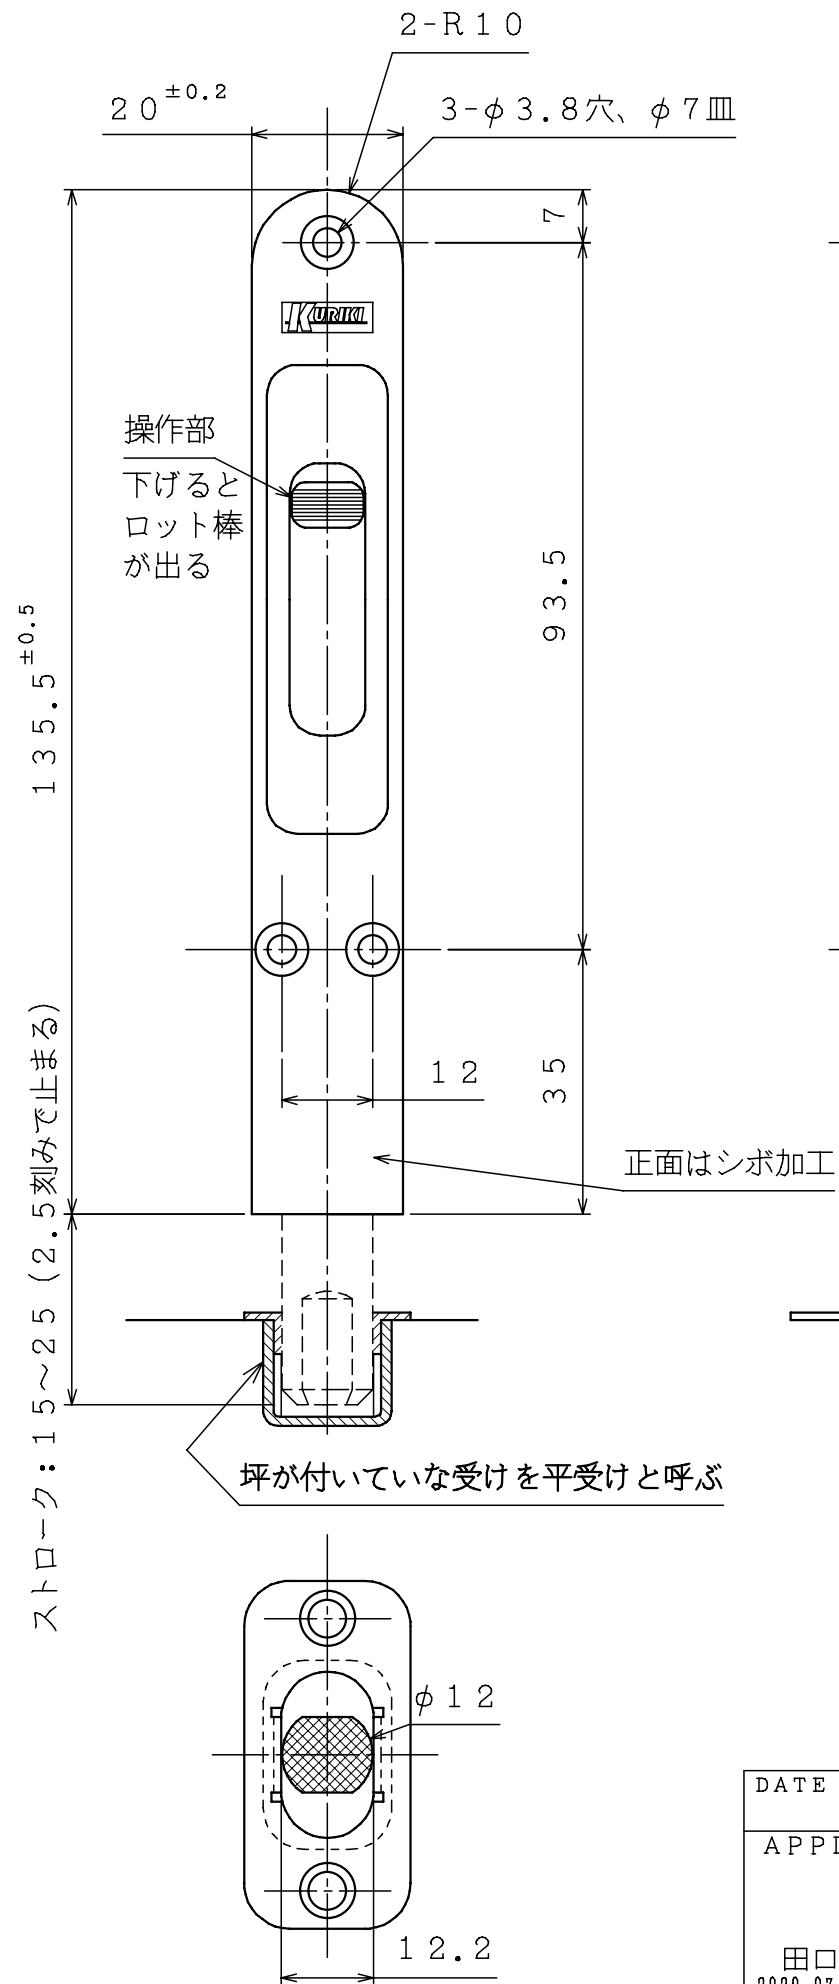

・フランス落とし本体
参考掘込図 (扉側)

・平受け
・坪受け
参考掘込図 (床側)

H=15、20

仕様	品番	仕上げ/色調
平受けセット	225-013	ゴールド
	225-015	シルバー
	225-017	アンバー
	225-019	ナチュラル
	225-021	グレー
坪受けセット (H=15mm)	225-113	ゴールド
	225-115	シルバー
	225-117	アンバー
	225-119	ナチュラル
	225-121	グレー
坪受けセット (H=20mm)	225-213	ゴールド
	225-215	シルバー
	225-217	アンバー
	225-219	ナチュラル
	225-221	グレー

DATE '15/03/09	TITLE フランス落とし	PT.NO 表	SCALE 1/1
APPD. 田口	CHKD. 小見	PT.NAME 参考掘込図	REV.
DWN. 工藤	PROJECTION	KURIKI WORKS DWG. NO. K3-001591	
2020.07.20	2020.07.20	2020.07.20	