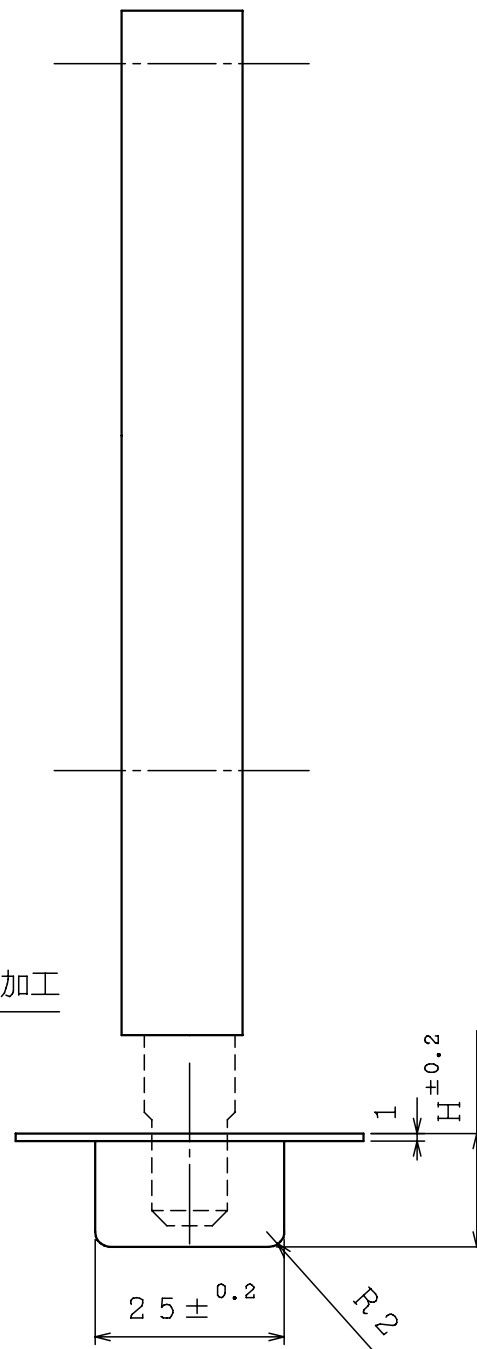

・フランス落とし本体
参考掘込図 (扉側)

・平受け
・坪受け
参考掘込図 (床側)

H=15、20

仕様	品番	仕上げ/色調
平受けセット	225-013	ゴールド
	225-015	シルバー
	225-017	アンバー
	225-019	ナチュラル
	225-021	グレー
坪受けセット (H=15mm)	225-113	ゴールド
	225-115	シルバー
	225-117	アンバー
	225-119	ナチュラル
	225-121	グレー
坪受けセット (H=20mm)	225-213	ゴールド
	225-215	シルバー
	225-217	アンバー
	225-219	ナチュラル
	225-221	グレー

DATE '15/03/09	TITLE フランス落とし	PT.NO 表	SCALE 1/1
APPD. 田口	CHKD. 小見	PT.NAME 参考掘込図	REV.
DWN. 工藤	PROJECTION	KURIKI WORKS DWG. NO. K3-001591	
2020.07.20	2020.07.20	2020.07.20	