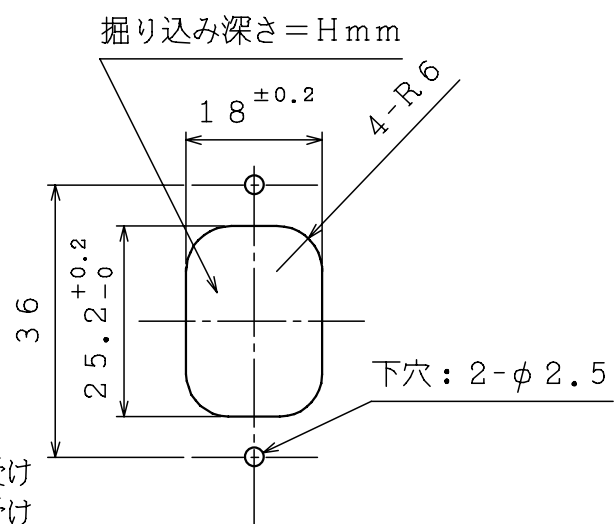

・フランス落とし本体
参考掘込図 (扉側)

・平受け
・坪受け
参考掘込図 (床側)

H=15、20

仕様	品番	仕上げ/色調
平受けセット	225-013	ゴールド
	225-015	シルバー
	225-017	アンバー
	225-019	ナチュラル
	225-021	グレー
坪受けセット (H=15mm)	225-113	ゴールド
	225-115	シルバー
	225-117	アンバー
	225-119	ナチュラル
	225-121	グレー
坪受けセット (H=20mm)	225-213	ゴールド
	225-215	シルバー
	225-217	アンバー
	225-219	ナチュラル
	225-221	グレー

DATE '15/03/09	TITLE フランス落とし	PT.NO 表	SCALE 1/1
APPD. 田口	CHKD. 小見	PT.NAME 参考掘込図	REV.
DWN. 工藤	PROJECTION	KURIKI WORKS DWG. NO. K3-001591	
2020.07.20	2020.07.20	2020.07.20	