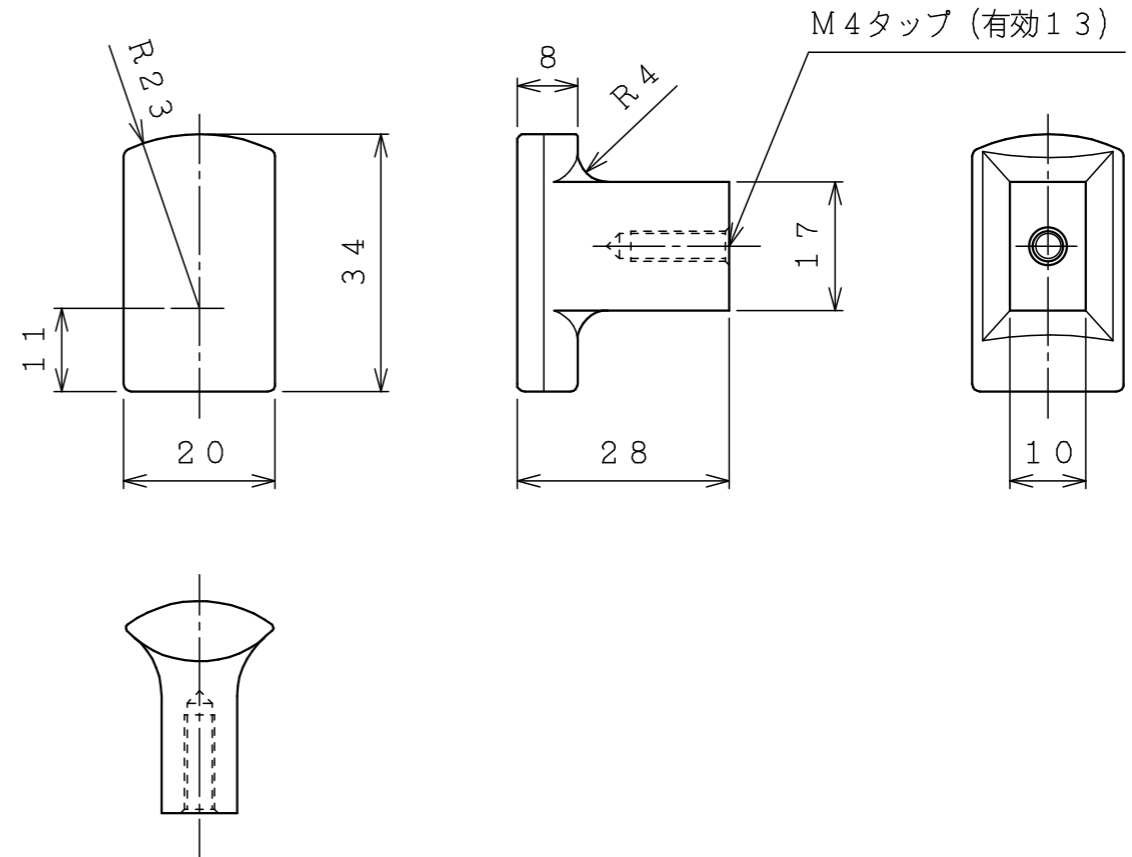

角型ツマミ

楕円型ツマミ

表1

品番	品名	仕上げ/色調
224-011	角型ツマミ	クローム
224-012		光沢ゴールド
225-011	楕円型ツマミ	クローム
225-012		光沢ゴールド

DATE '05 / 03 / 07			TITLE 角型ツマミ・楕円型ツマミ		PT.NO 表1		SCALE 1/1
APPD. 堀内 '05.05.19	CHKD. 田口 '05.05.19	DWN. 久力 '05.05.19	PROJECTION 		PT.NAME 角型ツマミ・楕円型ツマミ		REV.
					KURIKI WORKS DWG. NO. K3-000521		