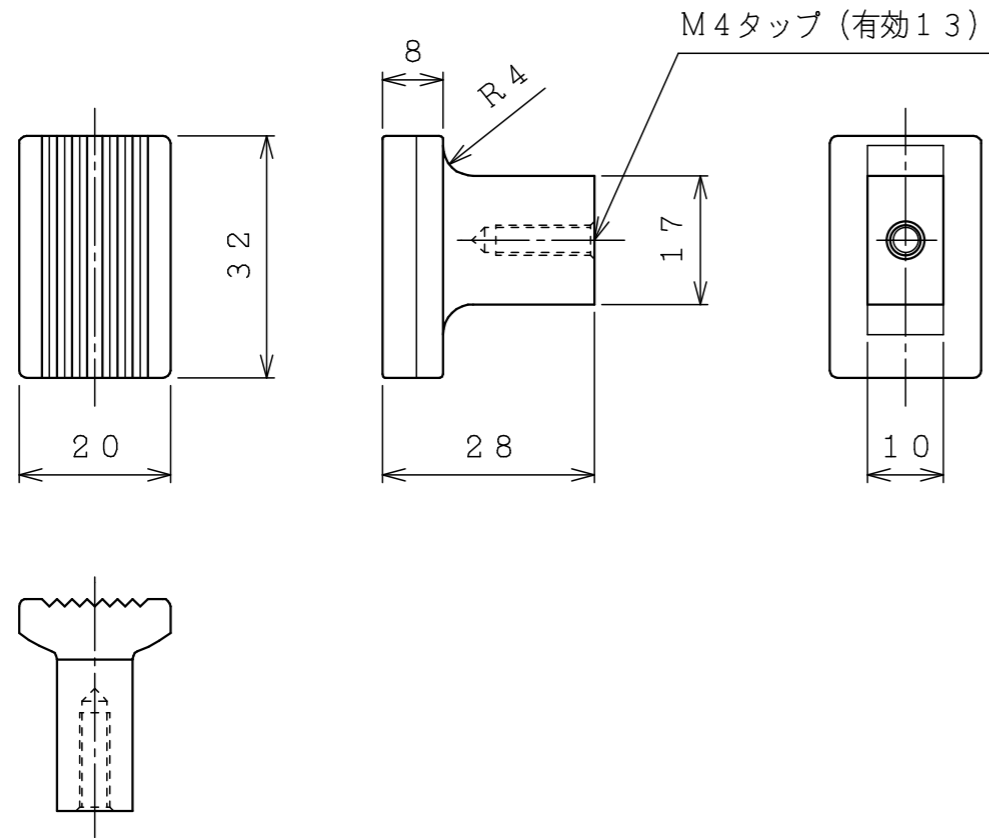

角型ツマミ

楕円型ツマミ

表1

品番	品名	仕上げ/色調
224-011	角型ツマミ	クローム
224-012		光沢ゴールド
225-011	楕円型ツマミ	クローム
225-012		光沢ゴールド

DATE '05 / 03 / 07			TITLE 角型ツマミ・楕円型ツマミ		PT.NO 表1		SCALE 1/1
APPD. 堀内 '05.05.19	CHKD. 田口 '05.05.19	DWN. 久力 '05.05.19	PROJECTION 		PT.NAME 角型ツマミ・楕円型ツマミ		REV.
					KURIKI WORKS DWG. NO. K3-000521		