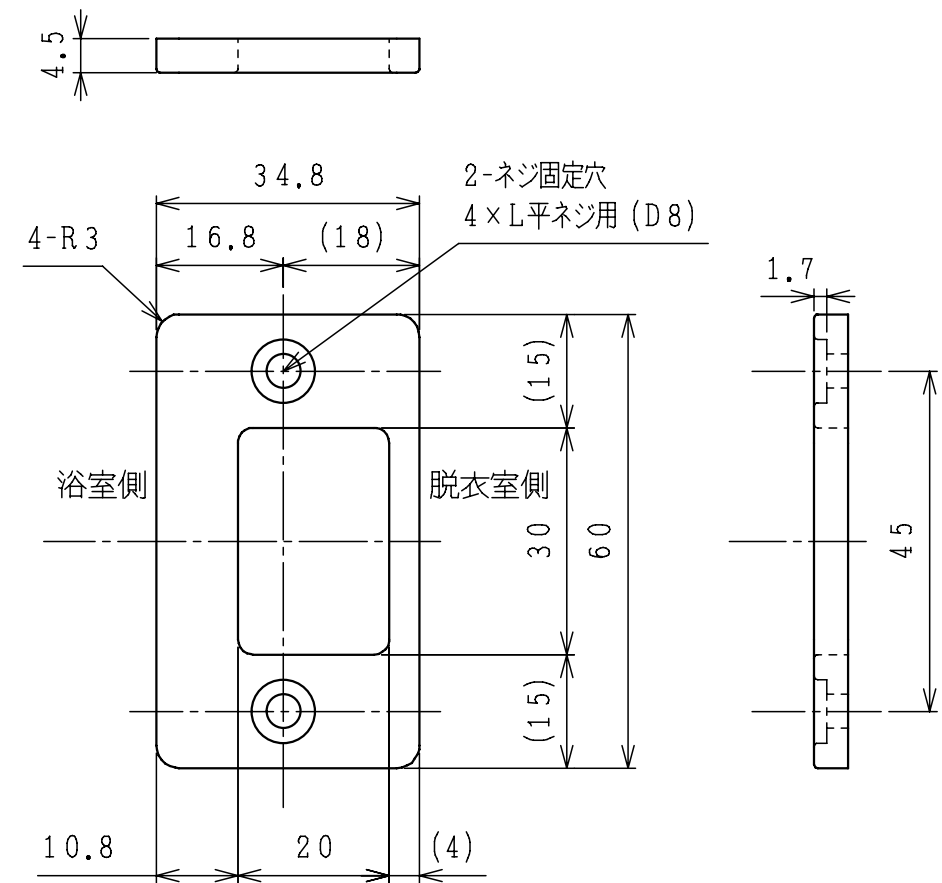

[チャイルドロック箱錠+サムターン+ロック受け]

[チャイルドロック受け]

[チャイルドロックサムターンセット]

表1

品番	色調
610-920	材着パールホワイト
610-921	材着Sホワイト
610-922	材着シルバー
610-923	材着ブラック

DATE '12 / 09 / 04	TITLE チャイルドロック	PT.NO 表1	SCALE 1/1
APPD. 田口 2023.10.24	CHKD. 小見 2023.10.24	DWN. 工藤 2023.10.23	PT.NAME
PROJECTION 		KURIKI WORKS DWG. NO. K3-2250	REV.