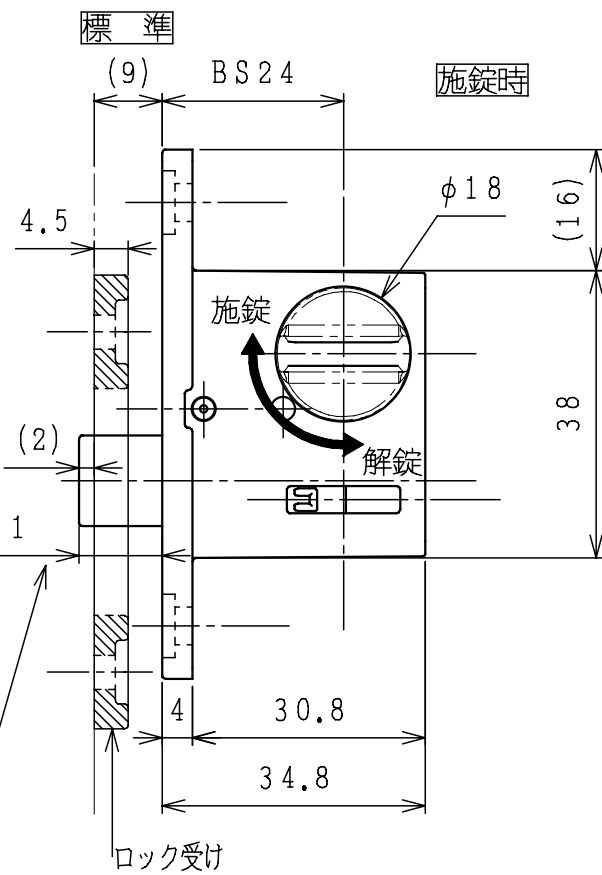

[チャイルドロック箱錠+サムターン+ロック受け]

[チャイルドロック受け]

[チャイルドロックサムターンセット]

表1

品番	色調
610-920	材着パールホワイト
610-921	材着Sホワイト
610-922	材着シルバー
610-923	材着ブラック

DATE '12 / 09 / 04	TITLE チャイルドロック	PT.NO 表1	SCALE 1/1
APPD. 田口 2023.10.24	CHKD. 小見 2023.10.24	DWN. 工藤 2023.10.23	PT.NAME
PROJECTION 		KURIKI WORKS DWG. NO. K3-2250	REV.