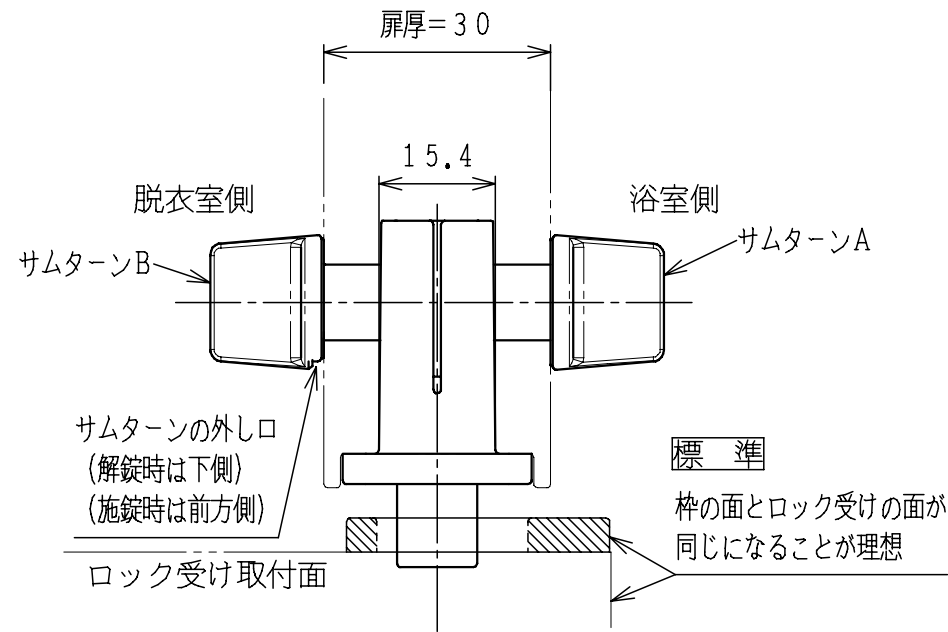

[チャイルドロック箱錠+サムターン+ロック受け]

[チャイルドロック受け]

[チャイルドロックサムターンセット]

表1

品番	色調
610-920	材着パールホワイト
610-921	材着Sホワイト
610-922	材着シルバー
610-923	材着ブラック

DATE '12 / 09 / 04	TITLE チャイルドロック	PT.NO 表1	SCALE 1/1
APPD. 田口 2023.10.24	CHKD. 小見 2023.10.24	DWN. 工藤 2023.10.23	PT.NAME
PROJECTION 		KURIKI WORKS DWG. NO. K3-2250	REV.