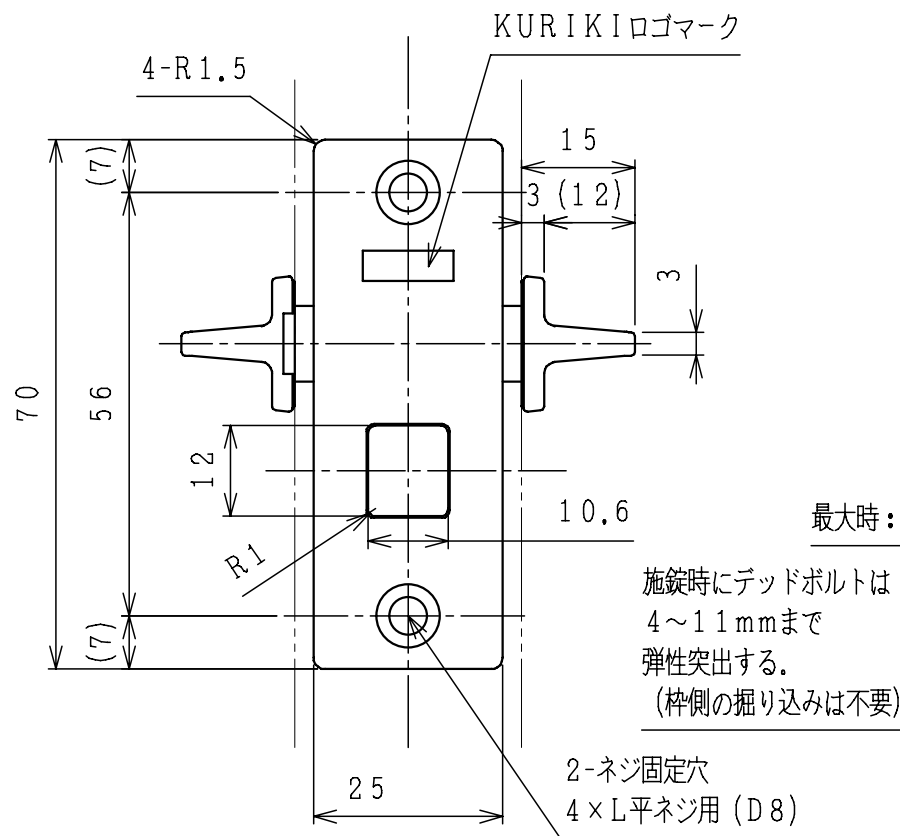

[チャイルドロック箱錠+サムターン+ロック受け]

[チャイルドロック受け]

[チャイルドロックサムターンセット]

表1

品番	色調
610-920	材着パールホワイト
610-921	材着Sホワイト
610-922	材着シルバー
610-923	材着ブラック

DATE '12 / 09 / 04	TITLE チャイルドロック	PT.NO 表1	SCALE 1/1
APPD. 田口 2023.10.24	CHKD. 小見 2023.10.24	DWN. 工藤 2023.10.23	PT.NAME
PROJECTION 		KURIKI WORKS DWG. NO. K3-2250	REV.