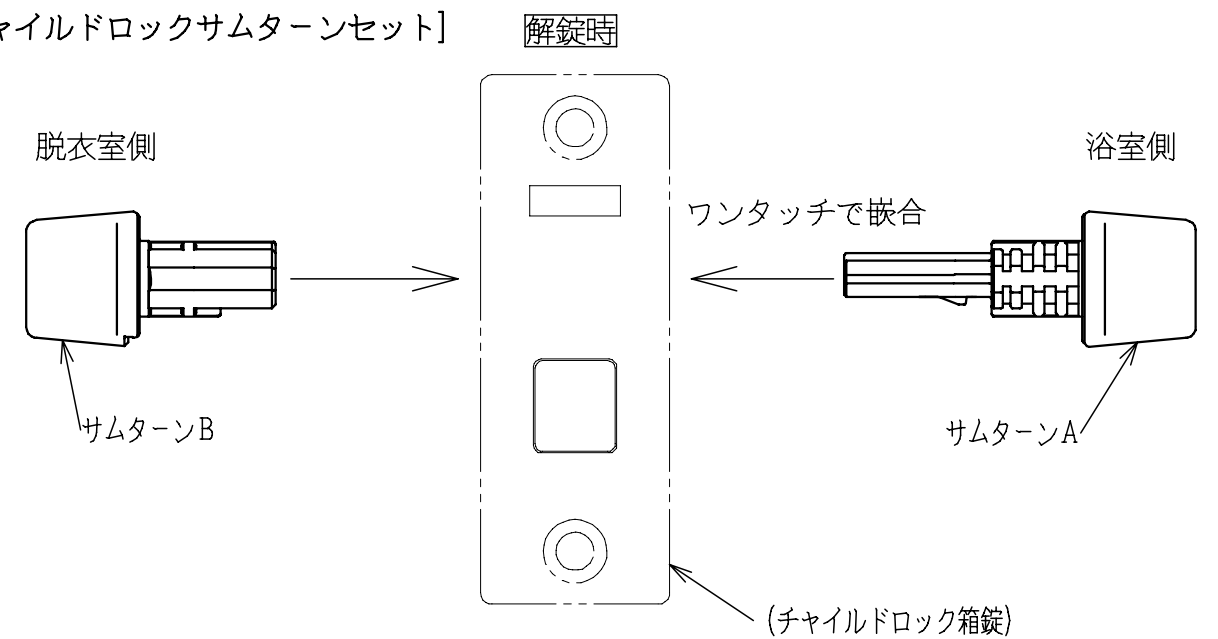

[チャイルドロック箱錠+サムターン+ロック受け]

[チャイルドロック受け]

[チャイルドロックサムターンセット]

表1

品番	色調
610-920	材着パールホワイト
610-921	材着Sホワイト
610-922	材着シルバー
610-923	材着ブラック

DATE '12 / 09 / 04	TITLE チャイルドロック	PT.NO 表1	SCALE 1/1
APPD. 田口 2023.10.24	CHKD. 小見 2023.10.24	DWN. 工藤 2023.10.23	PT.NAME
PROJECTION 		KURIKI WORKS DWG. NO. K3-2250	REV.