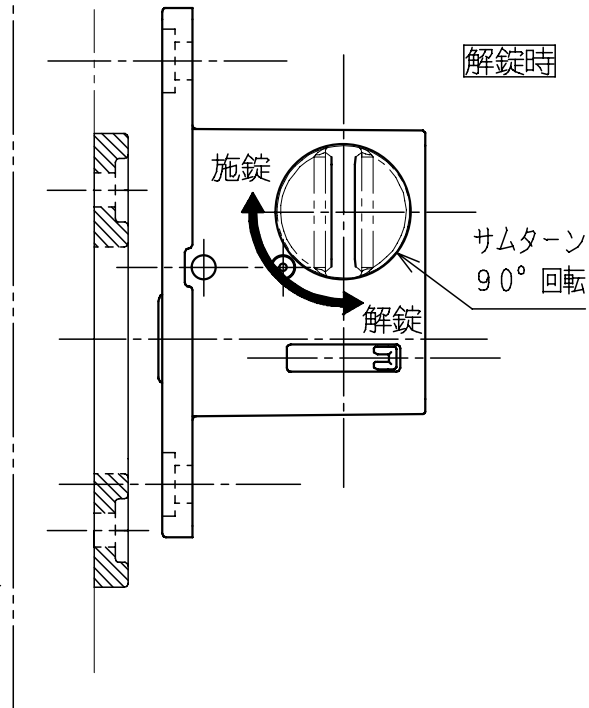

[チャイルドロック箱錠+サムターン+ロック受け]

[チャイルドロック受け]

[チャイルドロックサムターンセット]

表1

品番	色調
610-920	材着パールホワイト
610-921	材着Sホワイト
610-922	材着シルバー
610-923	材着ブラック

DATE '12 / 09 / 04	TITLE チャイルドロック	PT.NO 表1	SCALE 1/1
APPD. 田口 2023.10.24	CHKD. 小見 2023.10.24	DWN. 工藤 2023.10.23	PT.NAME
PROJECTION 		KURIKI WORKS DWG. NO. K3-2250	REV.