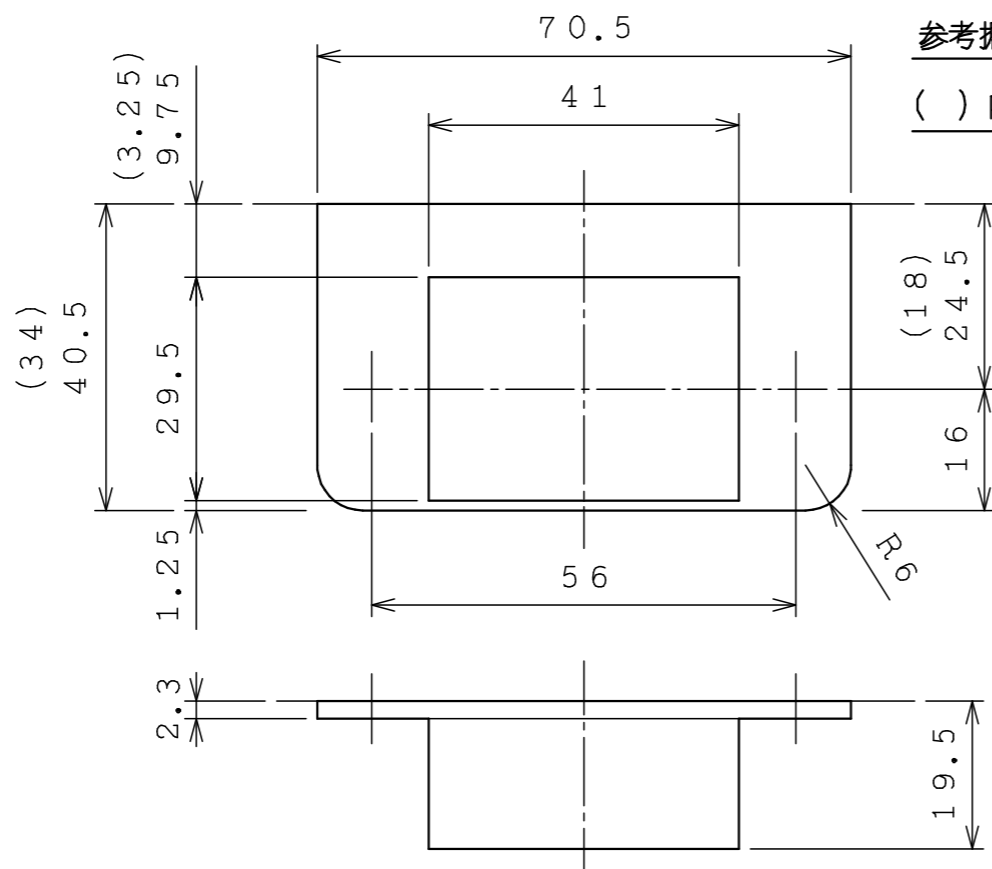

F型標準ストライク

F型小扉ストライク

参考掘込図

( )内は小扉用の場合を示す。

表1

品番	用途
227-011	標準扉用
227-012	子扉用

DATE 2002/01/22			TITLE F型調整ストライク		PT.NO 表1	SCALE 1/1
APPD. 堀内	CHKD. 田口	DWN. 久力	PROJECTION		PT.NAME 組立図	REV.
'02.01.22	'02.01.22	'02.01.22	 		KURIKI WORKS DWG. NO. K3-000395	