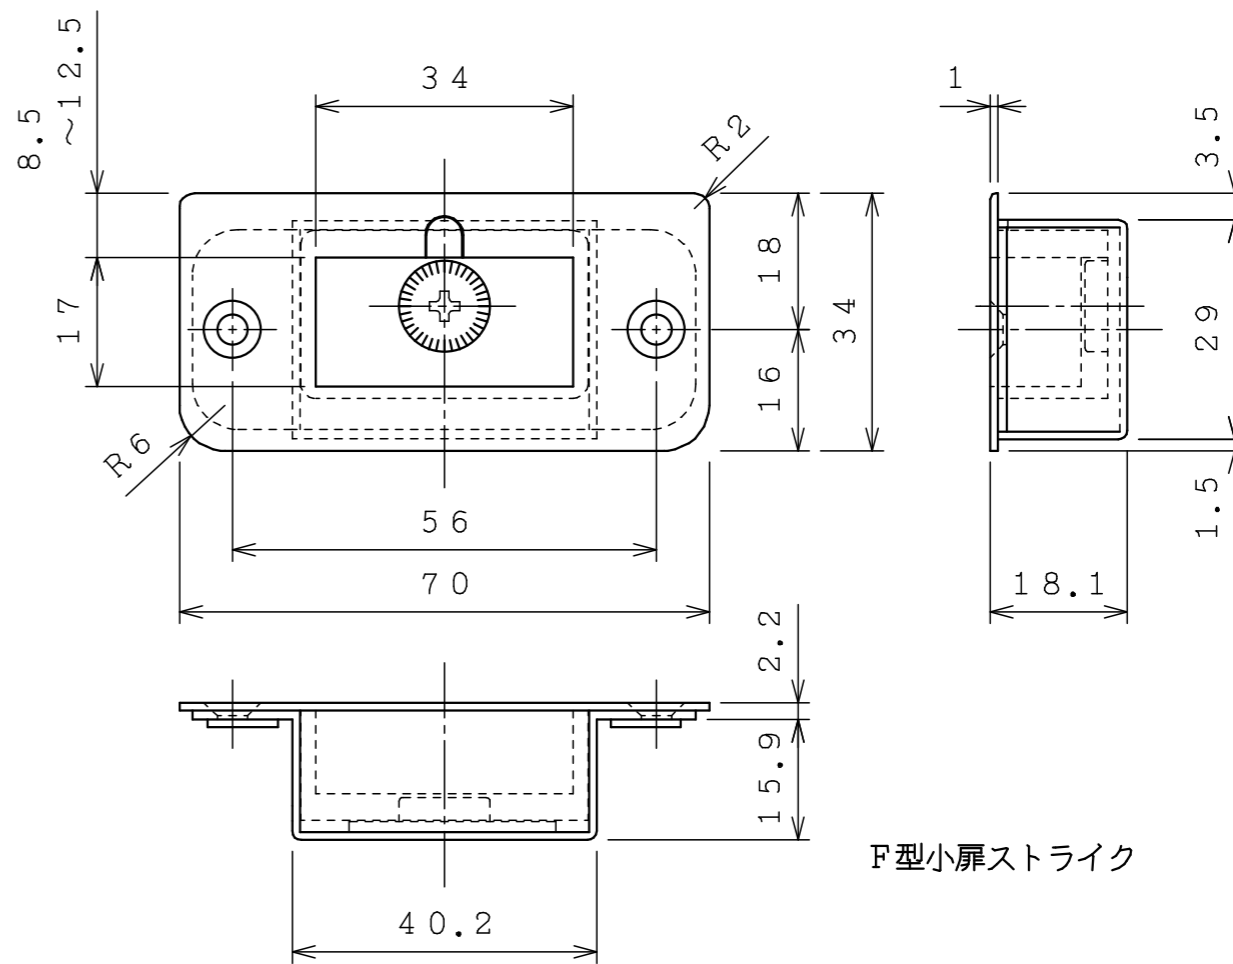

F型標準ストライク

F型小扉ストライク

参考掘込図

( )内は小扉用の場合を示す。

表1

品番	用途
227-011	標準扉用
227-012	子扉用

DATE 2002/01/22			TITLE F型調整ストライク		PT.NO 表1	SCALE 1/1
APPD. 堀内	CHKD. 田口	DWN. 久力	PROJECTION		PT.NAME 組立図	REV.
'02.01.22	'02.01.22	'02.01.22	 		KURIKI WORKS DWG. NO. K3-000395	