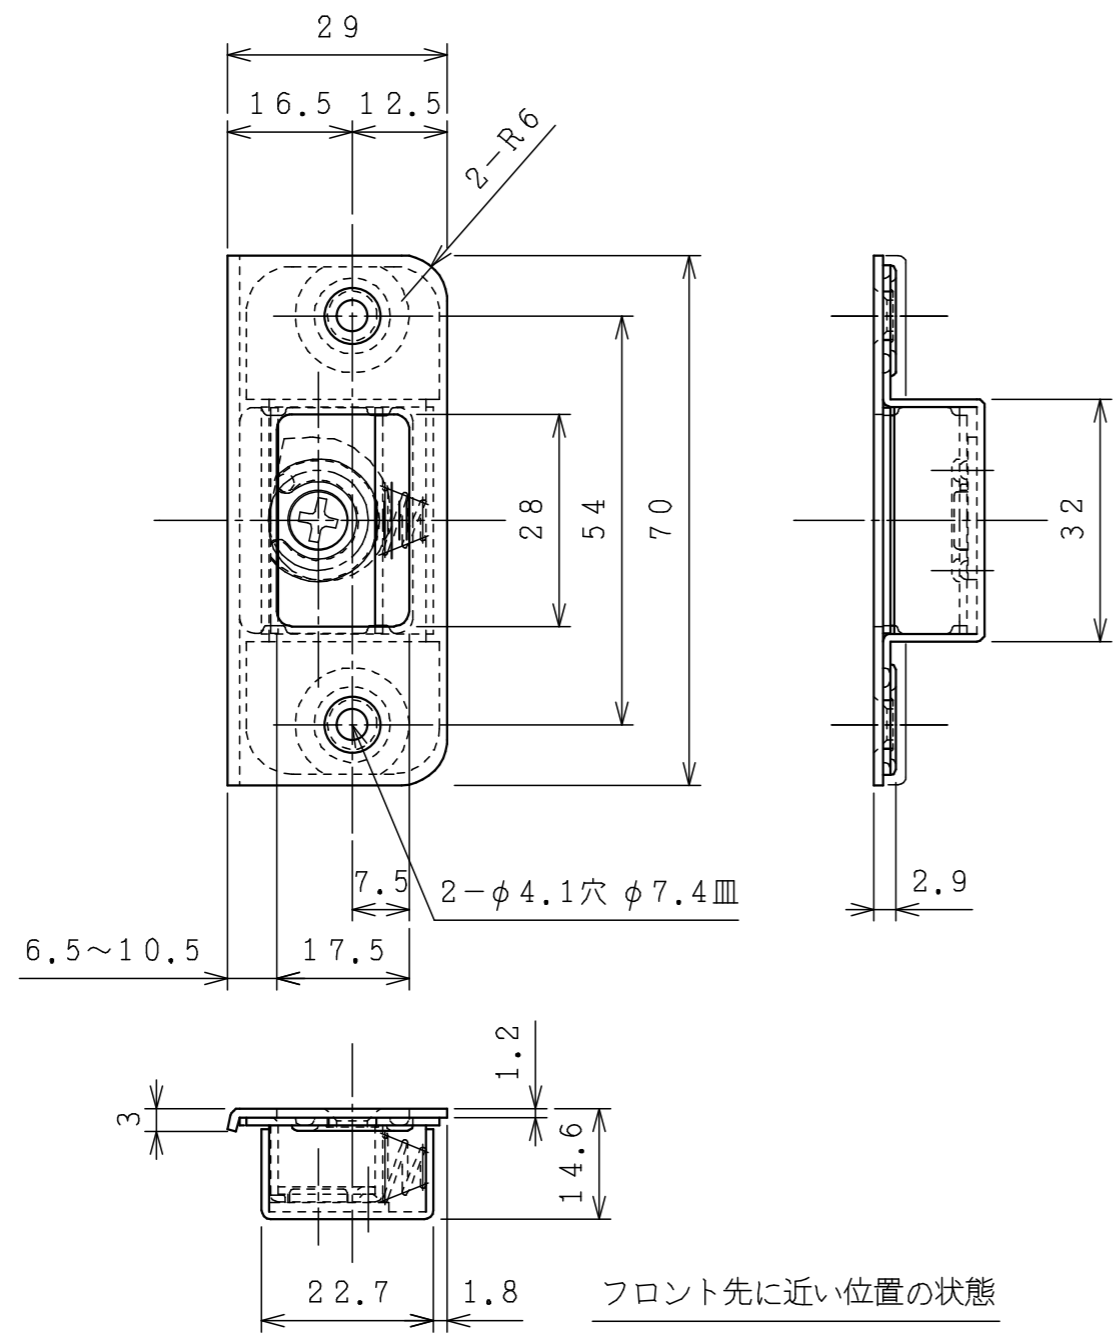

参考掘込図

DATE 2008 / 1 / 8			TITLE P型調整ストライク		PT.NO 227-013	SCALE 1/1
APPD.	CHKD.	DWN.	PROJECTION		PT.NAME 標準扉用 組立図	REV.
堀内	田口	小見			KURIKI WORKS DWG. NO.	
'08.01.08	'08.01.08	'08.01.08			K3-000791	

参考掘込図

DATE 2007/12/29			TITLE P型調整ストライク		PT.NO 227-014	SCALE 1/1
APPD. 堀内	CHKD. 田口	DWN. 小見	PROJECTION		PT.NAME 子扉用 組立図	REV.
'07.12.29	'07.12.29	'07.12.29			KURIKI WORKS DWG. NO. K3-000828	