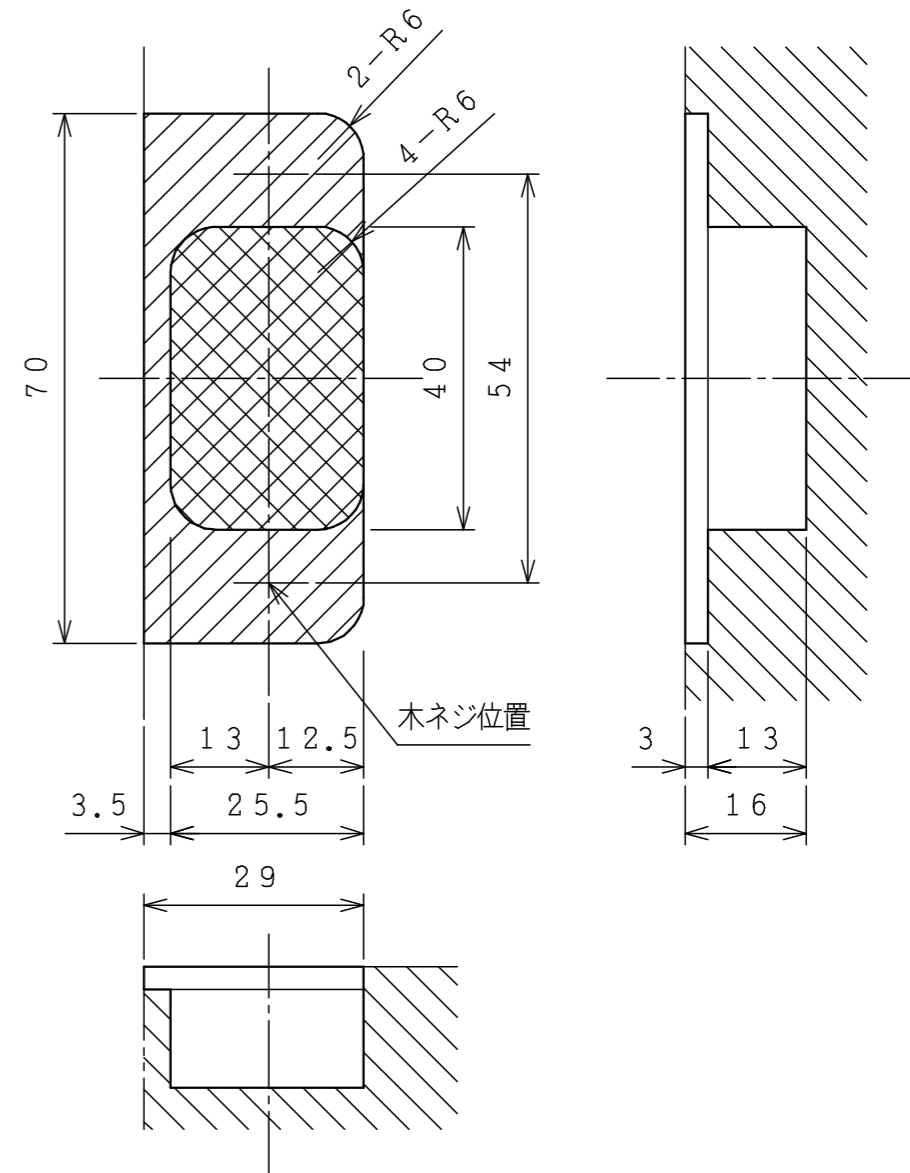

参考掘込図

DATE 2008 / 1 / 8			TITLE P型調整ストライク		PT.NO 227-013	SCALE 1/1
APPD.	CHKD.	DWN.	PROJECTION		PT.NAME 標準扉用 組立図	REV.
堀内	田口	小見			KURIKI WORKS DWG. NO.	
'08.01.08	'08.01.08	'08.01.08			K3-000791	

参考掘込図

DATE 2007/12/29			TITLE P型調整ストライク		PT.NO 227-014	SCALE 1/1
APPD. 堀内	CHKD. 田口	DWN. 小見	PROJECTION		PT.NAME 子扉用 組立図	REV.
'07.12.29	'07.12.29	'07.12.29			KURIKI WORKS DWG. NO. K3-000828	