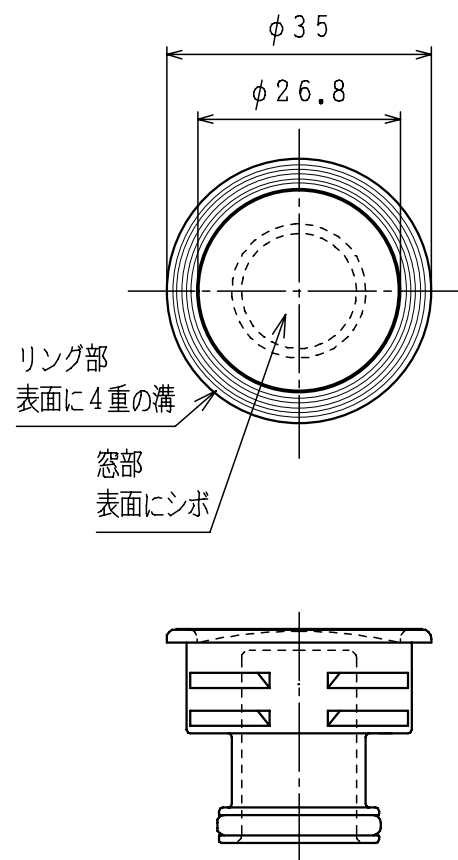

ドア対応寸法：28～36mm

表

品番	リング部の仕上げ/色調
250-318	弱乳白色

DATE '22/10/19	TITLE 明かり取りφ35溝4	PT.NO 別表参照	SCALE 1/1
APPD. 田口	CHKD. 小見	PT.NAME 組立図	REV.
2023.10.25	2023.10.25	KURIKI WORKS DWG. NO. K3-2251	
DWN. 工藤	PROJECTION		
2023.10.25			