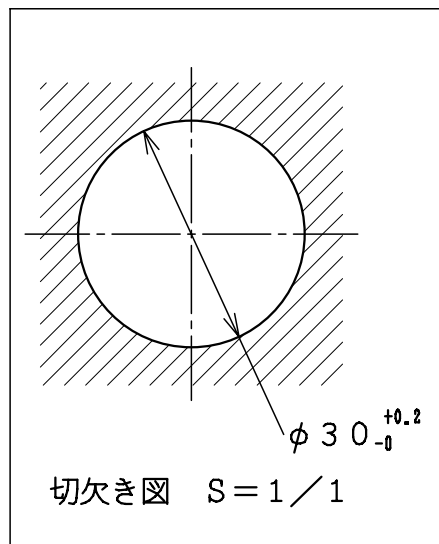

ドア対応寸法：28～36mm

表

品番	リング部の仕上げ/色調
250-318	弱乳白色

DATE '22/10/19	TITLE 明かり取りφ35溝4	PT.NO 別表参照	SCALE 1/1
APPD. 田口	CHKD. 小見	PT.NAME 組立図	REV.
2023.10.25	2023.10.25	KURIKI WORKS DWG. NO. K3-2251	
DWN. 工藤	PROJECTION		
2023.10.25			