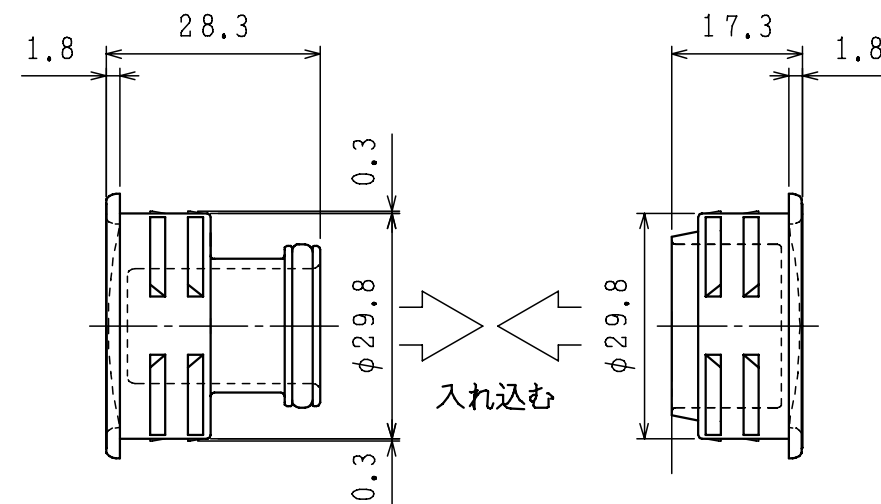

ドア対応寸法：28～36mm

表

品番	リング部の仕上げ/色調
250-318	弱乳白色

DATE '22/10/19	TITLE 明かり取りφ35溝4	PT.NO 別表参照	SCALE 1/1
APPD. 田口	CHKD. 小見	PT.NAME 組立図	REV.
2023.10.25	2023.10.25	KURIKI WORKS DWG. NO. K3-2251	
DWN. 工藤	PROJECTION		
2023.10.25			