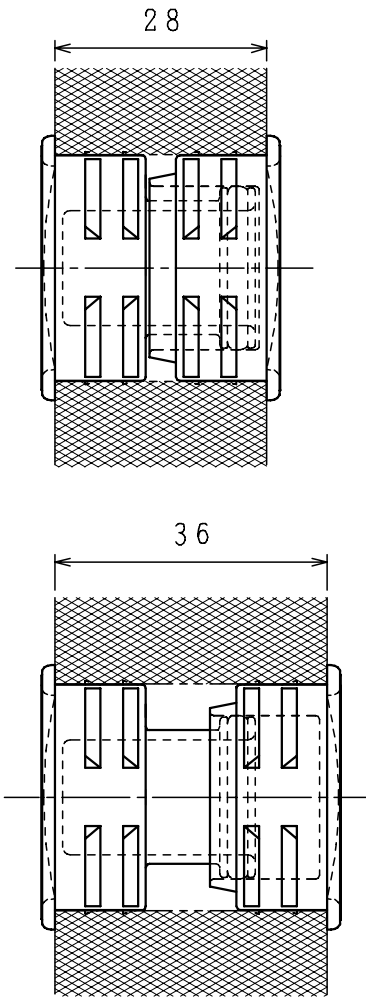

ドア対応寸法：28～36mm

表

品番	リング部の仕上げ/色調
250-318	弱乳白色

DATE '22/10/19	TITLE 明かり取りφ35溝4	PT.NO 別表参照	SCALE 1/1
APPD. 田口	CHKD. 小見	PT.NAME 組立図	REV.
2023.10.25	2023.10.25	KURIKI WORKS DWG. NO. K3-2251	
DWN. 工藤	PROJECTION		
2023.10.25			