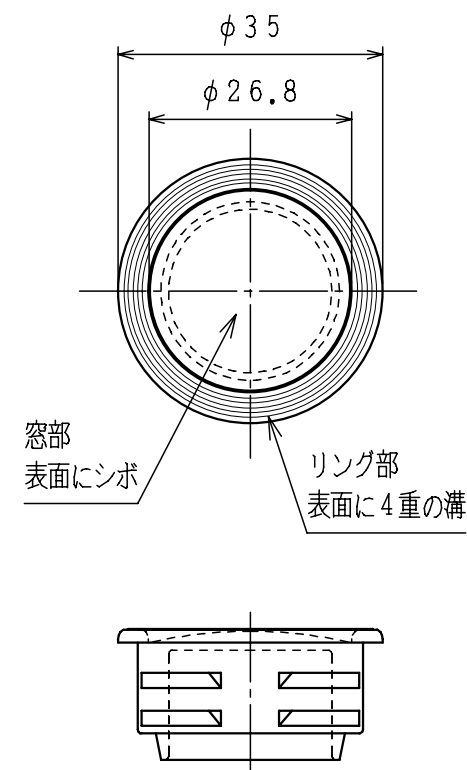

ドア対応寸法：28～36mm

表

品番	リング部の仕上げ/色調
250-318	弱乳白色

DATE '22/10/19	TITLE 明かり取りφ35溝4	PT.NO 別表参照	SCALE 1/1
APPD. 田口	CHKD. 小見	PT.NAME 組立図	REV.
2023.10.25	2023.10.25	KURIKI WORKS DWG. NO. K3-2251	
DWN. 工藤	PROJECTION		
2023.10.25			