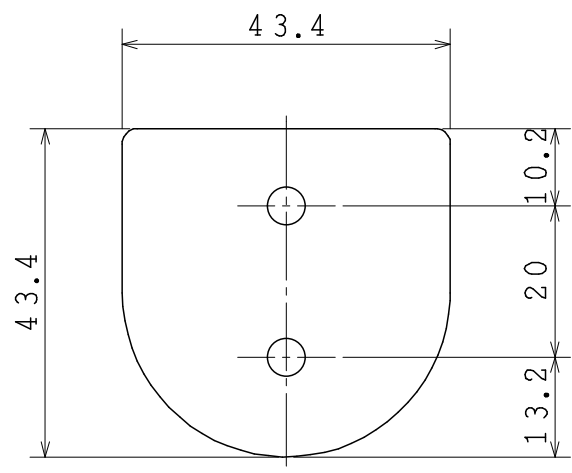

ブラケット

パッキン

キャップ

表1

品 番		浴室壁内寸法 (mm)
材着ホワイト	材着ブラック	
610-611	610-641	1050
610-612	610-642	1100
610-613	610-643	1150
610-614	610-644	1200
610-615	610-645	1300
610-616	610-646	1400
610-617	610-647	1600
610-618	610-648	1750