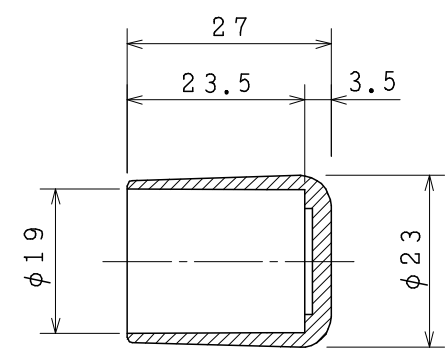

ブラケット

パッキン

キャップ

表1

品 番		浴室壁内寸法 (mm)
材着ホワイト	材着ブラック	
610-611	610-641	1050
610-612	610-642	1100
610-613	610-643	1150
610-614	610-644	1200
610-615	610-645	1300
610-616	610-646	1400
610-617	610-647	1600
610-618	610-648	1750

DATE / /			TITLE	PT.NO	SCALE
APPD.	CHKD.	DWN.	KSランドリーパイプ	表1	1/1
			PROJECTION	PT.NAME	REV.
				取付け組立図	
				KURIKI WORKS DWG. NO.	