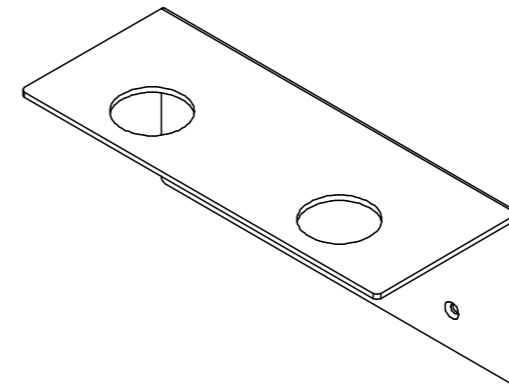

表1

品番	仕上げ/色調
620051W	塗装ホワイト
620051BK	塗装ブラック

DATE '24/02/16			TITLE ボトルラック		PT.NO 表1	SCALE 1/1
APPD. 田口	CHKD. 工藤	DWN. 小見	PROJECTION 		PT.NAME 一連	
			 KURIKI Manufacture Co., Ltd		KURIKI WORKS DWG. NO.	REV.
					K3-2331	

表1

品番	仕上げ/色調
620052W	塗装ホワイト
620052BK	塗装ブラック

DATE '24/02/16			TITLE ボトルラック		PT.NO 表1	SCALE 1/2
APPD. 田口	CHKD. 工藤	DWN. 小見	PROJECTION		PT.NAME 二連	
					KURIKI WORKS DWG. NO.	REV.
					K3-2332	

表1

品番	仕上げ/色調
620052W	塗装ホワイト
620052BK	塗装ブラック