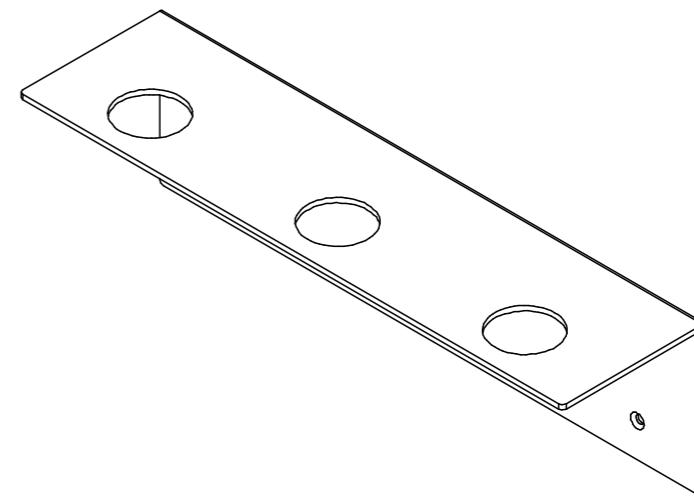

表1

品番	仕上げ/色調
620052W	塗装ホワイト
620052BK	塗装ブラック

DATE '24/02/16			TITLE ボトルラック		PT.NO 表1	SCALE 1/2
APPD. 田口	CHKD. 工藤	DWN. 小見	PROJECTION		PT.NAME 二連	
					KURIKI WORKS DWG. NO.	REV.
					K3-2332	

表1

品番	仕上げ/色調
620052W	塗装ホワイト
620052BK	塗装ブラック