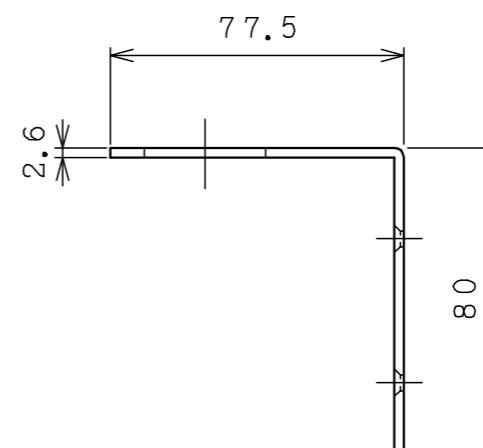

表1

品番	仕上げ/色調
620052W	塗装ホワイト
620052BK	塗装ブラック

DATE	'24/02/16	TITLE	ボトルラック	PT.NO	表1	SCALE	1/2
APPD.	田口	CHKD.	工藤	PT.NAME	三連		
		DWN.	小見	KURIKI WORKS DWG. NO.	K3-2333	PROJECTION	REV.