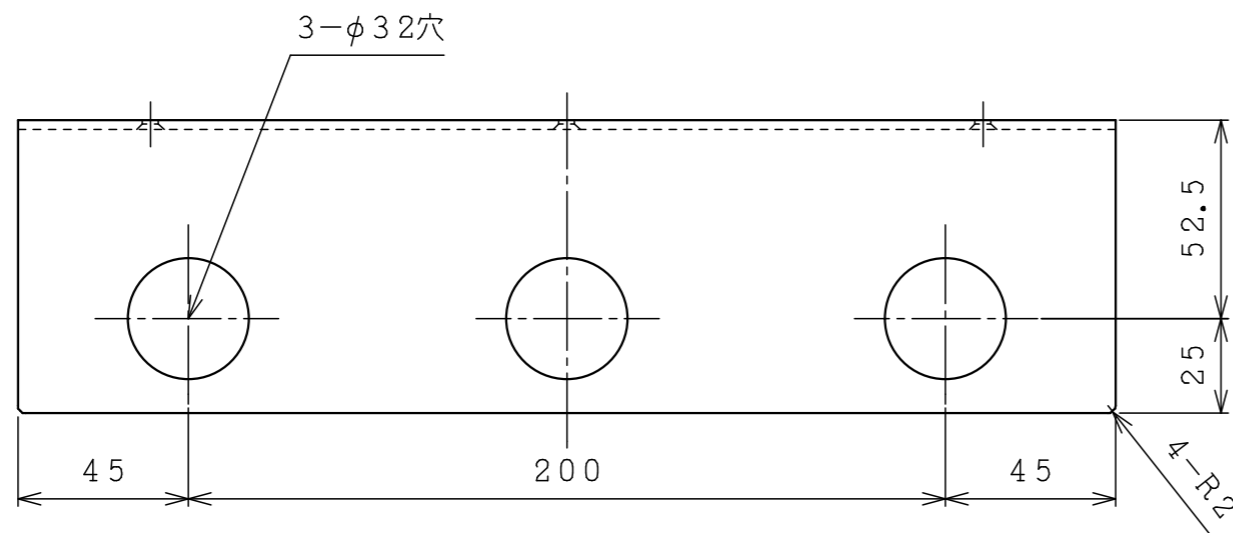

表1

品番	仕上げ/色調
620052W	塗装ホワイト
620052BK	塗装ブラック

DATE '24/02/16			TITLE ボトルラック		PT.NO 表1	SCALE 1/2
APPD. 田口	CHKD. 工藤	DWN. 小見	PROJECTION		PT.NAME 二連	
					KURIKI WORKS DWG. NO.	REV.
					K3-2332	

表1

品番	仕上げ/色調
620052W	塗装ホワイト
620052BK	塗装ブラック