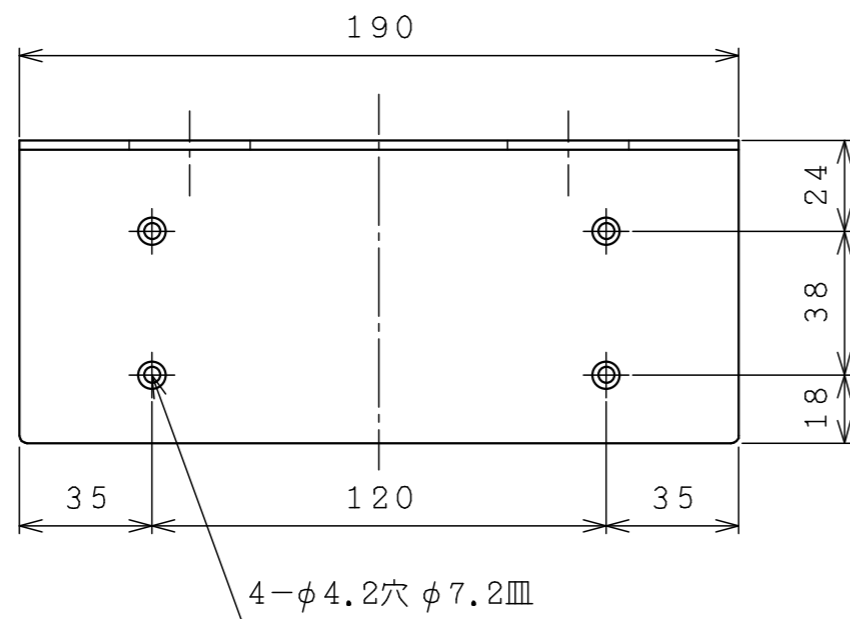

表1

品番	仕上げ/色調
620051W	塗装ホワイト
620051BK	塗装ブラック

DATE '24/02/16			TITLE ボトルラック		PT.NO 表1	SCALE 1/1
APPD. 田口	CHKD. 工藤	DWN. 小見	PROJECTION 		PT.NAME 一連	
			 KURIKI Manufacture Co., Ltd		KURIKI WORKS DWG. NO.	REV.
					K3-2331	