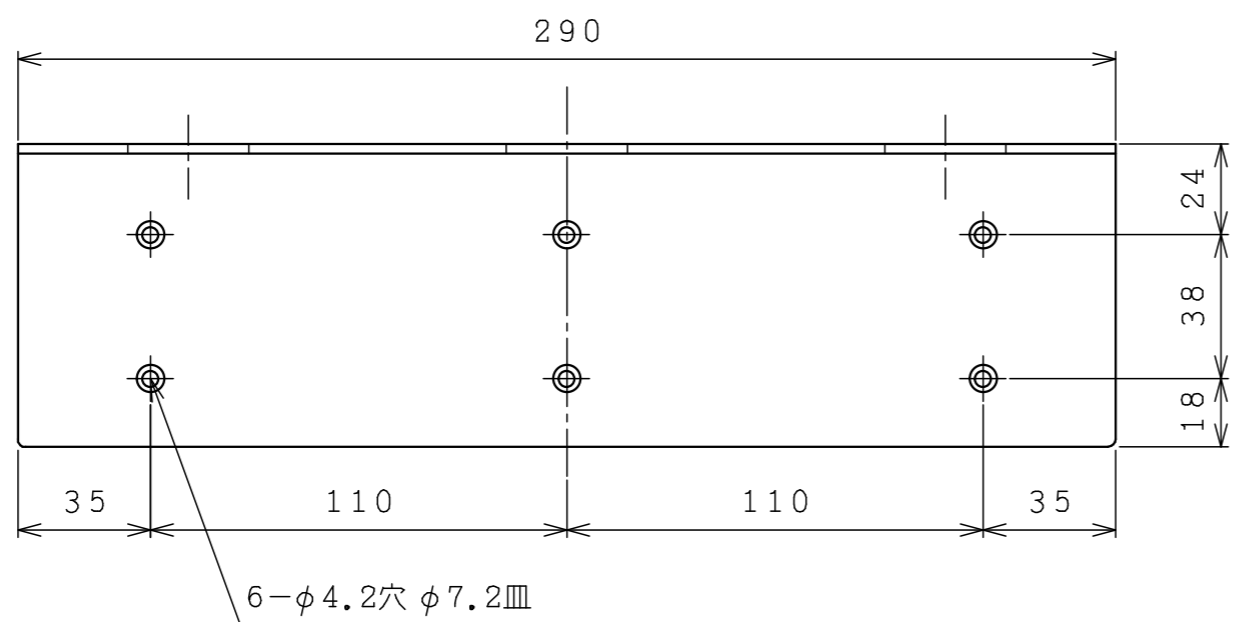

表1

品番	仕上げ/色調
620052W	塗装ホワイト
620052BK	塗装ブラック

DATE '24/02/16			TITLE ボトルラック		PT.NO 表1	SCALE 1/2
APPD. 田口	CHKD. 工藤	DWN. 小見	PROJECTION		PT.NAME 二連	
					KURIKI WORKS DWG. NO.	REV.
					K3-2332	

表1

品番	仕上げ/色調
620052W	塗装ホワイト
620052BK	塗装ブラック