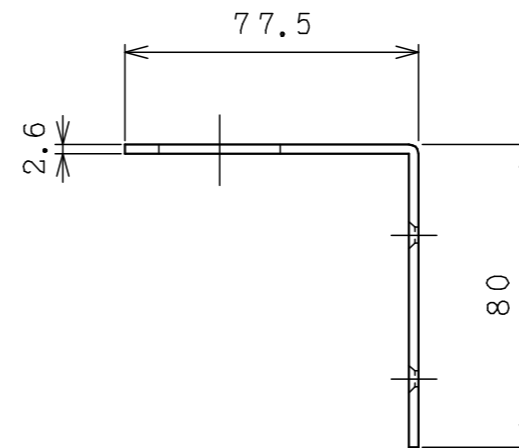

表1

品番	仕上げ/色調
620052W	塗装ホワイト
620052BK	塗装ブラック

DATE '24/02/16			TITLE ボトルラック		PT.NO 表1	SCALE 1/2
APPD. 田口	CHKD. 工藤	DWN. 小見	PROJECTION		PT.NAME 二連	
					KURIKI WORKS DWG. NO.	REV.
					K3-2332