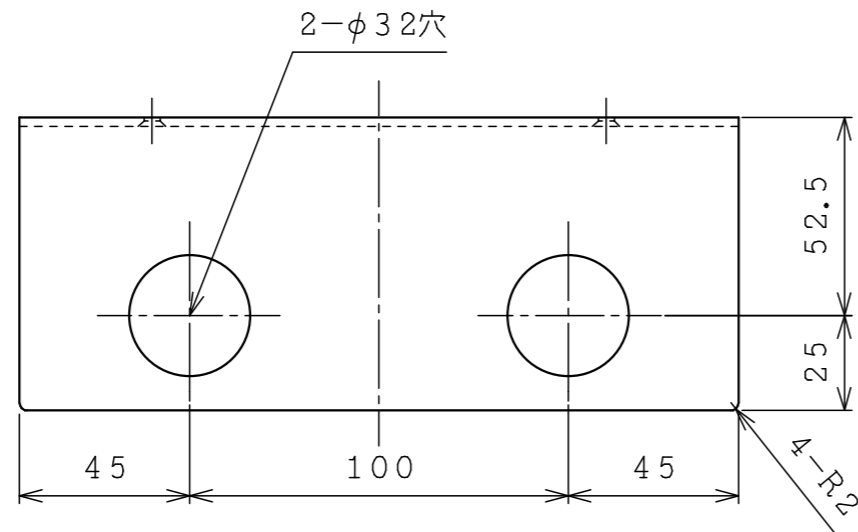

表1

品番	仕上げ/色調
620051W	塗装ホワイト
620051BK	塗装ブラック

DATE '24/02/16			TITLE ボトルラック		PT.NO 表1	SCALE 1/1
APPD. 田口	CHKD. 工藤	DWN. 小見	PROJECTION 		PT.NAME 一連	
			 KURIKI Manufacture Co., Ltd		KURIKI WORKS DWG. NO.	REV.
					K3-2331	